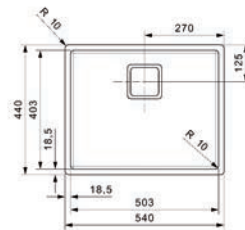

Spoelbak type Texas 50x40

- met vierkante korfplug
- sifon afzonderlijk te bestellen

- per stuk

Bestelnr.	Afwerking	Voor kastbreedte	Diepte	Verpakking
047421	inox	600 mm	200 mm	1