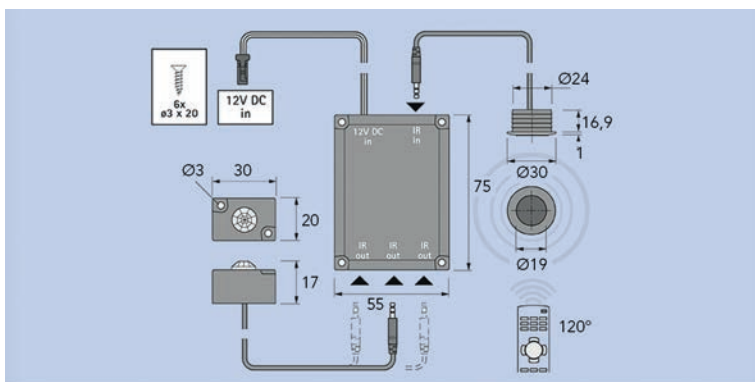

IR REPEATER PLUS

IR REPEATER PLUS

IR repeater Plus

- het IR signaal van de afstandsbediening wordt doorgestuurd naar de toestellen in het meubel (DVD, spelconsole, ...) zonder dat hiervoor de kastdeuren dienen geopend te worden

- set bevat:

- 1 x IR ontvanger met opbouwsteun (A)
- 1 x verdeelkast met aansluitingen (B) voor max. 3 repeaters
- 1 x repeater (C)
- 1 x voeding (D)
- aansluit- en verbindingssnoeren

- de set bevat 1 repeater (C) en kan uitgebreid worden tot max. 3 repeaters

- de ontvanger (A) kan worden ingebouwd of, met de meegeleverde steun, op de kast geplaatst worden

- IR frequentie: 20-60KHz

- per set

Bestelnr.	Afwerking	Omschrijving	Verpakking
041793	aluminium look	IR repeater Plus set (voedingsnoer: 170 cm)	1 set
041915	zwart (kunststof)	extra repeater (aansluitsnoer: 180 cm)	1