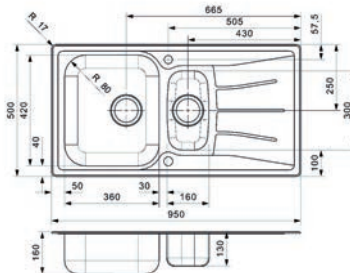

Spoelbak type Diplomat Eco 1.5

- met korfpluggen
- sifon afzonderlijk te bestellen
- per stuk

Bestelnr.	Afwerking	Voor kastbreedte	Diepte	Verpakking
047439	inox	600 mm	160 mm	1