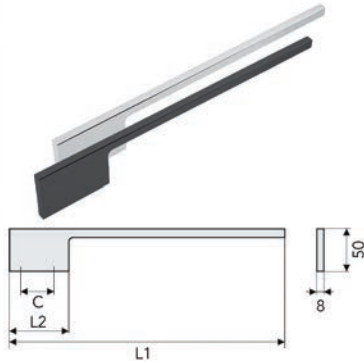

HANDDOEKDRAGERS

HANDDOEKDRAGERS

Handdoekdrager type WA09

- grondstof: aluminium
- bevestiging: 2 x M4

- per stuk

Bestelnr.	Afwerking	Boorafstand (C)	Lengte L1	Lengte L2	Verpakking
059327	chrom	32 mm	320 mm	70 mm	1
059328	chrom	64 mm	400 mm	80 mm	1
059700	zwart mat	32 mm	320 mm	70 mm	1
059701	zwart mat	64 mm	400 mm	80 mm	1