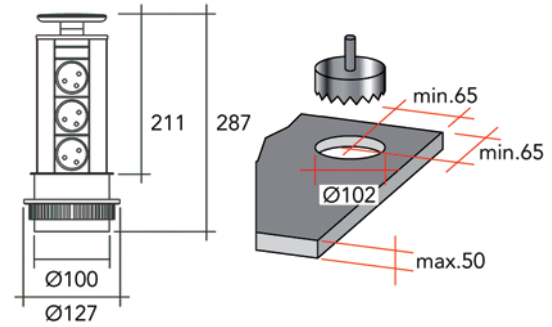

Bestelnr.	Afwerking	Omschrijving	Inbouw diameter	Verpakking
022081	zilver/deksel inox	3 stopcontacten met pinaarding (FR/B)	102 mm	1
021992	zilver	3 stopcontacten met pinaarding (FR/B)	102 mm	1
021993	zilver	3 stopcontacten met randaarding (Schuko)	102 mm	1
022061	zwart	3 stopcontacten met pinaarding (FR/B)	102 mm	1
022154	zwart	3 stopcontacten met randaarding (Schuko)	102 mm	1