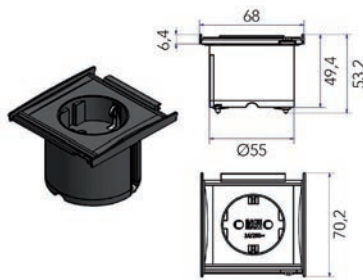

INBOUWSTOPCONTACTEN KAPSA XXS

Inbouwstopcontact type Kapsa XXS

- stekkerdoos met 1 stopcontact
- met voedingsnoer van 2 meter
- inbouwdiepte: 45 mm

- deksel afzonderlijk te bestellen

- per stuk

Bestelnr.	Afwerking	Omschrijving	Inbouwdiameter	Verpakking
022418	zwart	met pinaarding (FR/B)	56 mm	1
022419	zwart	met randaarding (Schuko)	56 mm	1