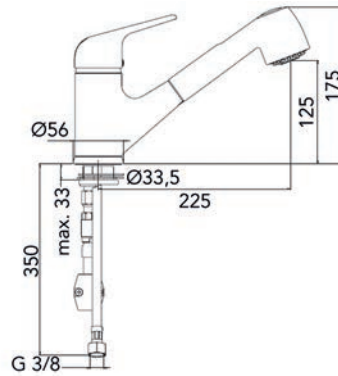

Keukenmengkraan type Jerico

- 5 jaar garantie
- keramische cartouches
- max. 5 bar, max. 70°
- uitneembare perlator
- met uittrekbare vaardouche
- diameter kraangat: 35 mm

- per stuk

Bestelnr.	Afwerking	-	Verpakking
047976	chrom	-	1