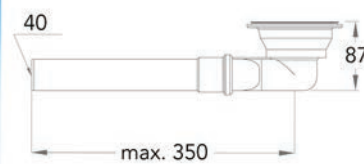

Korfplugset Space Saver zonder overloop

- per set

Bestelnr.	Afwerking	Diameter	Verpakking
047692	grijs	40 mm	1 set