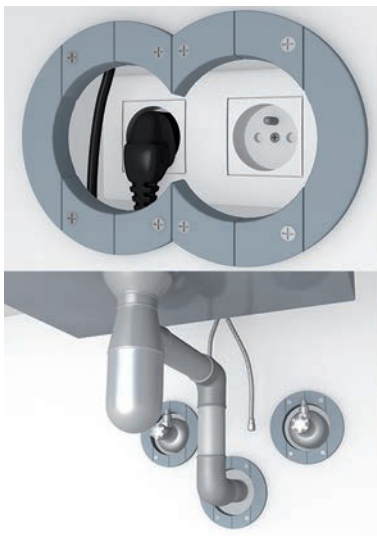

Afdekplaat voor stopcontacten

- de afdekplaat kan op de voorziene lijnen afgesneden worden zodat er twee afdekplaten tegen elkaar kunnen worden geplaatst
- ook geschikt voor de afwerking van het gat voor de shell kranen, de afvoerbuizen, etc.
- per stuk

Bestelnr.	Afwerking	Diameter boring	Verpakking
056540	grijs	90 mm	12
056541	wit	90 mm	12
056542	zwart	90 mm	12