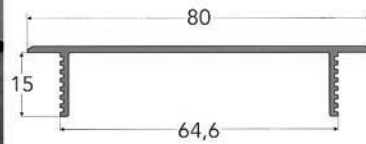

Luchtroosters type 008.001

- per stuk