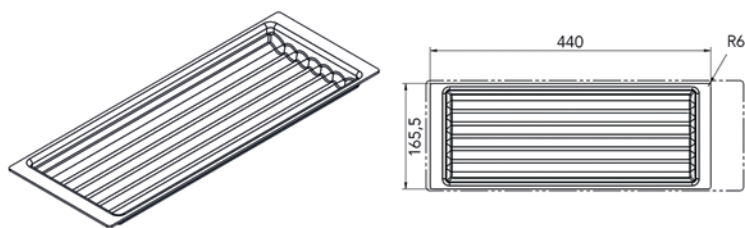

Kruidenhouder voor inlegladen Classico op maat te snijden

- passend in inleglade Classico met NL 500 mm en NL 550 mm, type 60, 70, 80, 90, 110 et 120

- per stuk

Bestelnr.	Afwerking	-	Verpakking
041936	antraciet	-	1