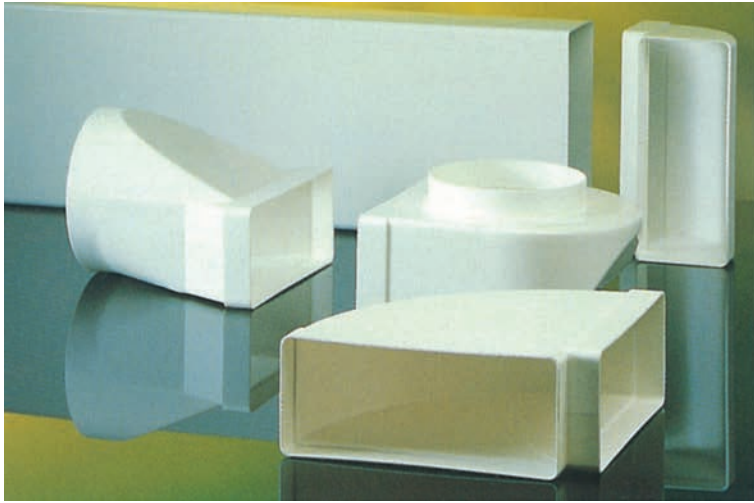

DAMPKAPBUIZEN EN TOEBEHOREN DOMUS

BUISSTUKKEN