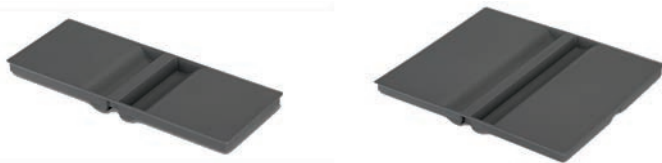

PULLBOY VARIO 9 XL: TOEBEHOREN

9L

11L

20L

26L

Emmers type Pullboy Vario 9XL  
- per stuk

Bestelnr.	Afwerking	Afmetingen B x D x H	Capaciteit	Verpakking
043012	antraciet	355 x 145 x 207 mm	9L	1
043013	antraciet	355 x 145 x 275 mm	11L	1
043014	antraciet	355 x 295 x 207 mm	20L	1
043015	antraciet	355 x 295 x 275 mm	26L	1