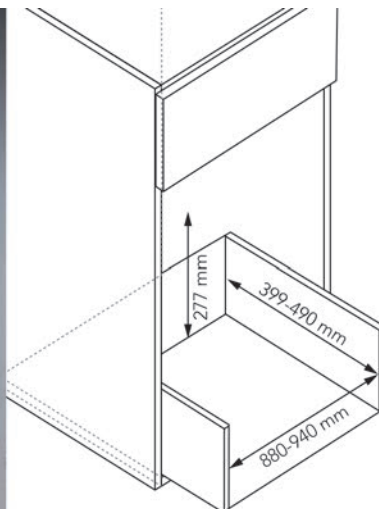

Inbouwafvallemmer type Pullboy Vario 9XL:
802.100

- met inlegbodem en afvallemmers met individuele deksels

- per stuk

Bestelnr.	Afwerking	Voor kastbreedte	Capaciteit	Verpakking
043010	antraciet	1000 mm	2x26L + 2x11L	1