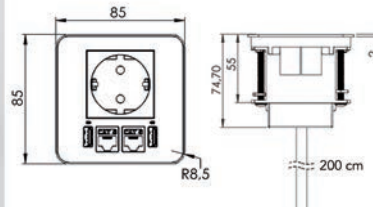

Source inbouwstopcontact

- zonder deksel
- inclusief 2 USB A laders (2 x 5V / 2,15A)
- inbouw in een blad van 12 tot 48 mm dik
- boring dia. 80 mm
- met aansluitsnoer van 200 cm + los geleverde stekker
- keystone modules afzonderlijk te bestellen

- per stuk

Bestelnr.	Afwerking	Omschrijving	Verpakking
022473	zwart/inox	1 stopcontact met pinaarding (FR/B) + 2 USB A chargers (5V/2,15A)	1
022472	zwart/inox	1 stopcontact met randaarding (Schuko) + 2 USB A chargers (5V/2,15A)	1