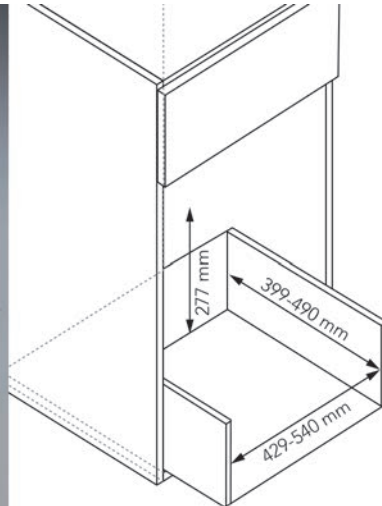

PULLBOY VARIO 9XL

Inbouwafvallemmer type Pullboy Vario 9XL: 802.060

- met inlegbodemp en afvallemmers met individuele deksels

- per stuk

Bestelnr.	Afwerking	Voor kastbreedte	Capaciteit	Verpakking
043007	antraciet	600 mm	1x26L + 1x11L	1