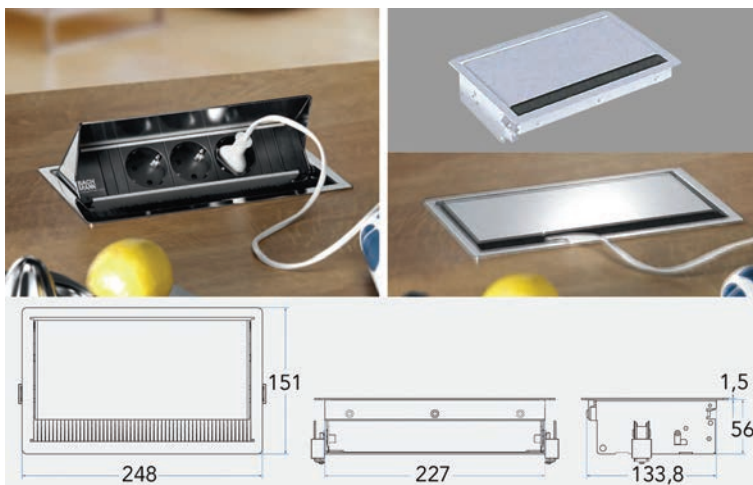

INBOUWSTOPCONTACTEN CONI

Coni inbouwraam

- inbouwraam voor stekkerdozen
- zwarte borstel afsluiting
- stekkerdozen afzonderlijk te bestellen
- voedings snoer afzonderlijk te bestellen

- per stuk

Bestelnr.	Afwerking	Inbouw lengte	Inbouw breedte	Inbouw hoogte	Verpakking
022231	inox	230 mm	138 mm	56 mm	1
022270	zwart	230 mm	138 mm	56 mm	1