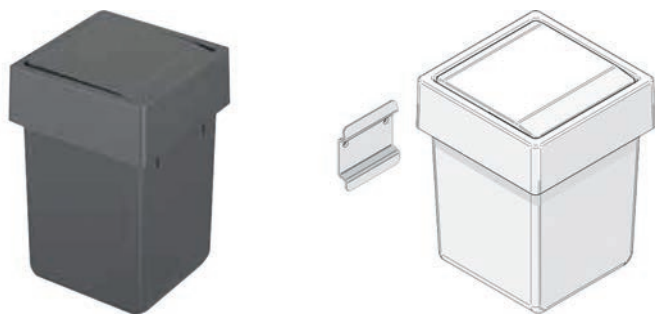

AFVALEMMERS VOOR DE BADKAMER

AFVALEMMERS VOOR DE BADKAMER

Afvalenmer voor de badkamer

- met kantelbaar deksel
- met wandbevestiging

- per stuk

Bestelnr.	Afwerking	Breedte	Diepte	Hoogte	Capaciteit	Verpakking
043026	antraciet	174 mm	176 mm	229 mm	5L	1
043025	wit	174 mm	176 mm	229 mm	5L	1