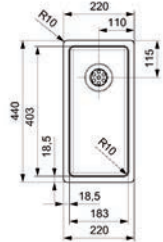

SPOELBAKKEN REGINOX NEW YORK VOOR VLAK-, SEMI-VLAK EN ONDERBOUW