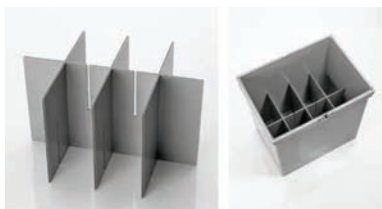

**Verdeling voor 11 liter emmers**

- 1 verdeling van 283 x 160 mm
- 3 verdelingen van 132 x 160 mm

- per stuk

Bestelnr.	Afwerking	-	Verpakking
041081	alugrijs	-	1

**Verdeling voor 17 liter emmers**

- 1 verdeling van 283 x 160 mm
- 3 verdelingen van 200 x 160 mm