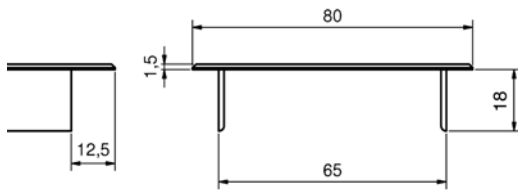

**ALUMINIUM LUCHTROOSTERS****Luchtrooster met hoogte 80 mm - kleine ovale gaten**

- kleine, ovale gaten: 20 x 3 mm

- per stuk

Bestelnr.	Afwerking	Hoogte	Lengte	Diepte	Luchtdoorlaat	Verpakking
047292	aluminium mat geanod.	80 mm	250 mm	18 mm	47,03 cm <sup>2</sup>	1
047293	aluminium mat geanod.	80 mm	500 mm	18 mm	99,29 cm <sup>2</sup>	1
047294	wit gelakt (RAL9016)	80 mm	250 mm	18 mm	47,03 cm <sup>2</sup>	1
047295	wit gelakt (RAL9016)	80 mm	500 mm	18 mm	99,29 cm <sup>2</sup>	1
047296	zwart geanodiseerd	80 mm	250 mm	18 mm	47,03 cm <sup>2</sup>	1
047297	zwart geanodiseerd	80 mm	500 mm	18 mm	99,29 cm <sup>2</sup>	1