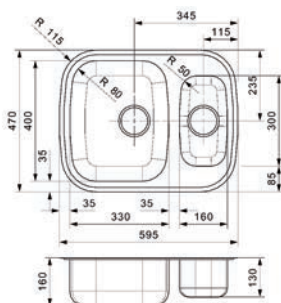

Spoelbak type Queen L60

- met korfpluggen
- met restenbakje
- sifon afzonderlijk te bestellen
- per stuk

Bestelnr.	Afwerking	Voor kastbreedte	Diepte	Verpakking
900258	inox	600 mm	160/130 mm	1