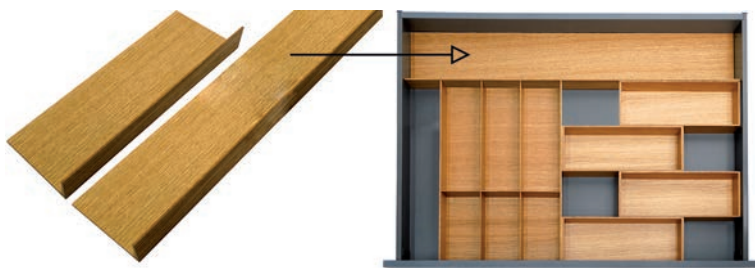

FINELINE TOEBEHOREN

Opvullijst FineLine type 9161/9162

- voor ladediepte > 500 mm
- kan ingekort worden

Bestelnr.	Afwerking	Breedte	Diepte	Hoogte	Verpakking
061635	lichte eik	600 mm	150 mm	49 mm	1
069254	es zwart	600 mm	150 mm	49 mm	1
061636	lichte eik	1200 mm	150 mm	49 mm	1
069255	es zwart	1200 mm	150 mm	49 mm	1