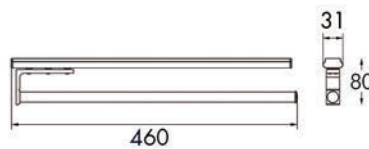

Bestelnr.	Afwerking	-	Verpakking
056544	grijs	-	12
056545	wit	-	12
056546	zwart	-	12

HANDDOEKDRAGERS

HANDDOEKDRAGERS

**Handdoekdrager type WA09**

- grondstof: aluminium
- bevestiging: 2 x M4

- per stuk

Bestelnr.	Afwerking	Boorafstand (C)	Lengte L1	Lengte L2	Verpakking
059327	chrom	32 mm	320 mm	70 mm	1
059328	chrom	64 mm	400 mm	80 mm	1
059700	zwart mat	32 mm	320 mm	70 mm	1
059701	zwart mat	64 mm	400 mm	80 mm	1