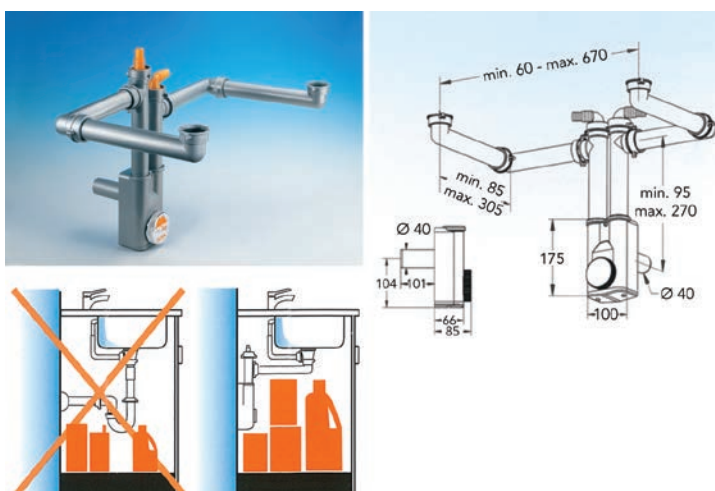

## SIFONS MET BEPERKT RUIMTEVERLIES

**Enkele sifon Space Saver**

- complete set, inclusief aansluitstukken voor vaatwasser

- per set

Bestelnr.	Afwerking	Diameter	Verpakking
047690	grijs	40 mm	1 set

**Dubbele sifon Space Saver**