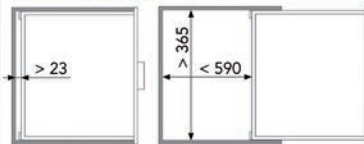

Kabelgeleider Wing met stopcontact en dubbele USB lader

- om een lade uit te rusten met de nodige stroomaansluitingen
- de kabelgeleider wordt achter een lade geplaatst en voorkomt dat snoeren worden gekneld of beschadigd
- kan links of rechts worden gemonteerd
- inclusief 2 adapters voor montage op een houten of op een metalen rugwand
- met stopcontact (pen- of randaarding) en dubbele USB lader type A + C (5V/2,1A)

- per stuk