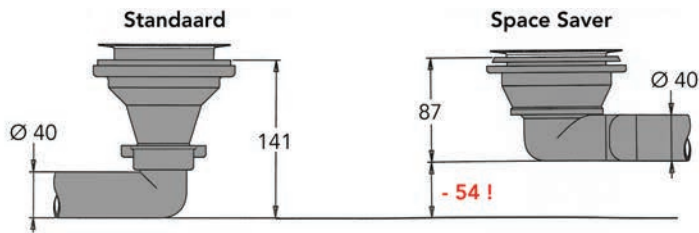

KORFPLUGSETS MET BEPERKT RUIMTEVERLIES