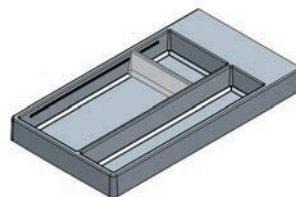

Kunststof inleglade type Separado 550 Flex voor Grass Scala laden

- inclusief uitneembare verdeler

- per stuk

Bestelnr.	Afwerking	Breedte	Diepte	Hoogte	Verpakking
041970	antraciet	300 mm	480 mm	50,5 mm	1