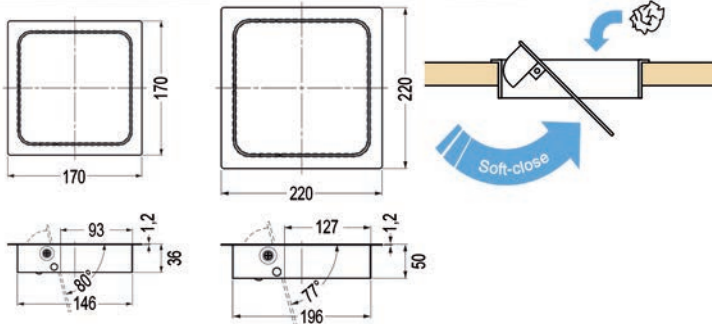

Bestelnr.	Afwerking	Buitenmaat	Inbouwmaat	Verpakking
012844	inox 304	170 x 170 mm	147 x 147 mm	1
012845	inox 304	220 x 220 mm	197 x 197 mm	1