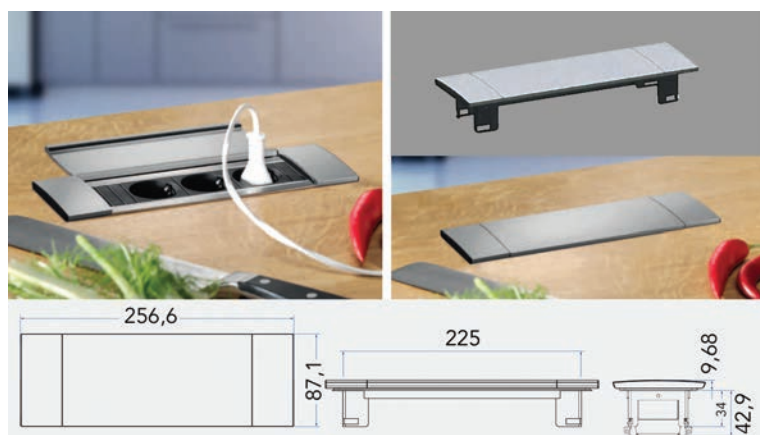

INBOUWSTOPCONTACTEN POWER FRAME COVER

Power Frame Cover inbouwraam

- inbouwraam voor stekkerdozen
- stekkerdozen afzonderlijk te bestellen
- voedingssnoer afzonderlijk te bestellen

- per stuk

Bestelnr.	Afwerking	Inbouw lengte	Inbouw breedte	Verpakking
022237	aluminium	225 mm	60 mm	1