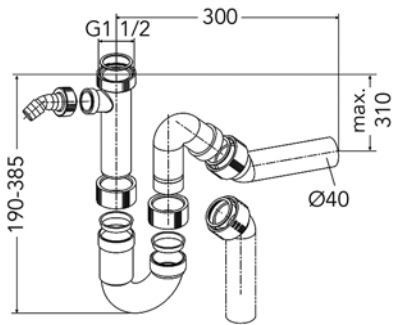

SPOELBAKKEN EN WASTAFELS REGINOX TOEBEHOREN

SIFONS REGINOX

Sifon type M2060

- per stuk

Bestelnr.	Afwerking	-	Verpakking
047149	wit	-	1