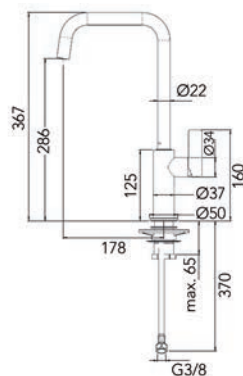

Keukenmengkraan type Yukon

- 5 jaar garantie
- keramische cartouches
- max. 5 bar, max. 70°
- uitneembare perlator
- met vaatdouche
- diameter kraangat: 35 mm

- per stuk

Bestelnr.	Afwerking	-	Verpakking
047963	chrom	-	1