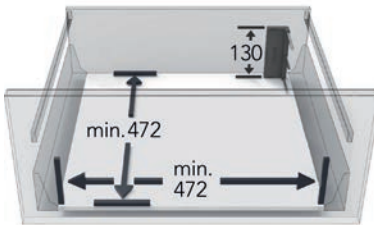

SPACEFLEXX LADE INDELINGEN

SPACEFLEXX LADE INDELINGEN

SpaceFlexx lade indelingen

- ruimtebesparend en zeer flexibel systeem om lades te ordenen
- De flexibele verdelingen passen zich aan elke vorm aan en brengen orde in de lade. Potjes, voorraaddozen, snijplanken etc. worden zo opgeborgen dat ze niet kunnen kantelen of wegglijden.
- antraciet/chroom omranding met 5 uitneembare en wasbare antraciet nesttex® verdelingen
- per stuk

Bestelnr.	Afwerking	Voor kastbreedte	Breedte	Diepte	Hoogte	Verpakking
069293	antraciet/chroom	min. 600 mm	472/520 mm	472 mm	130 mm	1