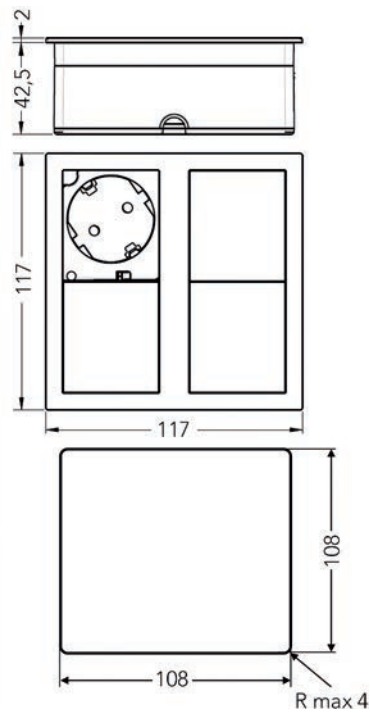

INBOUWSTOPCONTACTEN VERSAHIT

Inbouwstopcontacten Versahit
- per stuk

Bestelnr.	Afwerking	Omschrijving	Verpakking
021000	inox	2 stopcontacten met pinaarding (FR/B)	1
021001	zwart mat	2 stopcontacten met pinaarding (FR/B)	1
021002	inox	1 stopcontact met pinaarding (FR/B) + 2 USB A chargers (5V/2,1A)	1
021005	zwart mat	1 stopcontact met pin. (FR/B) + 1 USB A en 1 USB C charger (5V/2,4A)	1