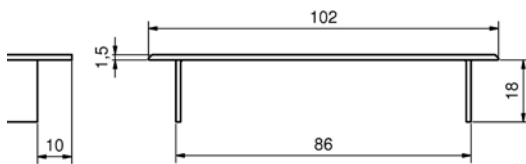

Luchtroosters met hoogte 102 mm - grote ovale gaten

- grote, ovale gaten: 30 x 6 mm

- per stuk

Bestelnr.	Afwerking	Hoogte	Lengte	Diepte	Luchtdoorlaat	Verpakking
047304	aluminium mat geanod.	102 mm	250 mm	18 mm	96,47 cm²	1
047305	aluminium mat geanod.	102 mm	500 mm	18 mm	192,94 cm²	1
047306	wit gelakt (RAL9016)	102 mm	250 mm	18 mm	96,47 cm²	1
047307	wit gelakt (RAL9016)	102 mm	500 mm	18 mm	192,94 cm²	1
047308	zwart geanodiseerd	102 mm	250 mm	18 mm	96,47 cm²	1
047309	zwart geanodiseerd	102 mm	500 mm	18 mm	192,94 cm²	1