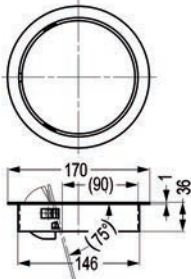

Bestelnr.	Afwerking	Buitenmaat	Inbouwmaat	Verpakking
012843	inox 304	Ø 170 mm	Ø 146 mm	1