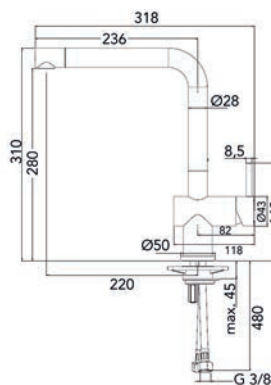

Keukenmengkraan type Yadkin

- 5 jaar garantie
- keramische cartouches
- max. 5 bar, max. 70°
- uitneembare perlator
- diameter kraangat: 35 mm

- per stuk

Bestelnr.	Afwerking	-	Verpakking
047971	chrom	-	1
047972	zwart	-	1