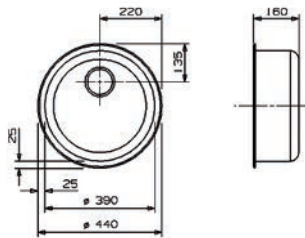

Spoelbak type R18 390 OKG

- met korfplug
- sifon afzonderlijk te bestellen
- per stuk

Bestelnr.	Afwerking	Voor kastbreedte	Diepte	Verpakking
900313	inox	450 mm	160 mm	1