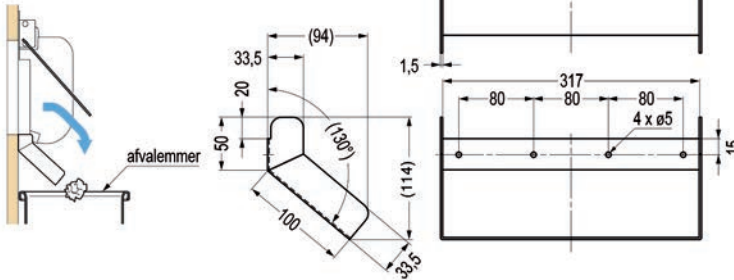

Geleider voor rechthoekige afvalklep

- optioneel
- leidt het afval in de afvallemmer
- per stuk

Bestelnr.	Afwerking	Buitenmaat (B x H)	Verpakking
012841	inox	317 x 100 mm	1