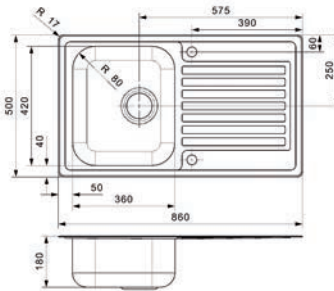

Spoelbak type Centurio R10

- met korfplug
- sifon afzonderlijk te bestellen
- per stuk

Bestelnr.	Afwerking	Voor kastbreedte	Diepte	Verpakking
047716	inox	400 mm	180 mm	1