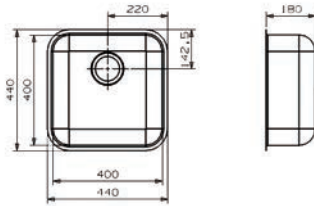

- met korfplug
- sifon afzonderlijk te bestellen

- per stuk

Bestelnr.	Afwerking	Voor kastbreedte	Diepte	Verpakking
047348	inox	450 mm	160 mm	1

**Spoelbak type IB4040**

- met korfplug
- sifon afzonderlijk te bestellen