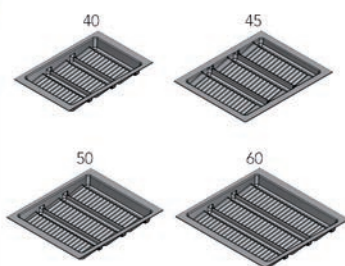

KUNSTSTOF INLEGLADEN VOOR KRUIDENPOTJES TYPE SALSA OP MAAT TE SNIJDEN

Kunststof inleglade voor kruidenpotjes type Salsa

- op maat te snijden

- per stuk

Bestelnr.	Afwerking	Type	Breedte	Diepte	Hoogte	Voor kast-breedte	Verpakking
041964	antraciet	40	300-340 mm	440-490 mm	49 mm	400 mm	1
041965	antraciet	45	350-390 mm	440-490 mm	49 mm	450 mm	1
041966	antraciet	50	400-440 mm	440-490 mm	49 mm	500 mm	1
041967	antraciet	60	500-540 mm	440-490 mm	49 mm	600 mm	1