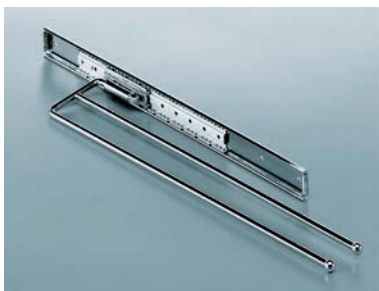

Aluminium handdoekdrager type 2AHU3

- voor montage op de zijwand of onder het blad

- per stuk

Bestelnr.	Afwerking	Aantal armen	Uittrekbaar	Verpakking
038266	zilver geëloxeerd	3	300 mm	1

Handdoekdragers voor zijwandmontage type 5050

- handdoekdrager op geleider

- per stuk

Bestelnr.	Afwerking	Aantal armen	Lengte	Breedte	Verpakking
049912	chrom	2	102 mm	495 mm	25
049913	chrom	3	145 mm	495 mm	25

Afdekkap type 5057 voor handdoekdragers type 5050

- per stuk

Bestelnr.	Afwerking	-	-	Verpakking
050776	wit			25

Handdoekdrager

- voor wand- of deurmontage

- per stuk

Bestelnr.	Afwerking	Boorafstand	Lengte	Breedte	Hoogte	Verpakking
069355	chrom	345 mm	350 mm	35 mm	40 mm	250