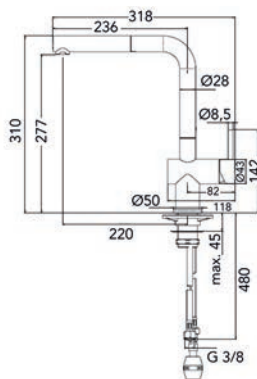

Keukenmengkraan type Cedar

- 5 jaar garantie
- keramische cartouches
- max. 5 bar, max. 70°
- uitneembare perlator
- met uittrekbare vaardouche
- diameter kraangat: 35 mm

- per stuk

Bestelnr.	Afwerking	-	Verpakking
047970	chrom	-	1
047928	zwart	-	1