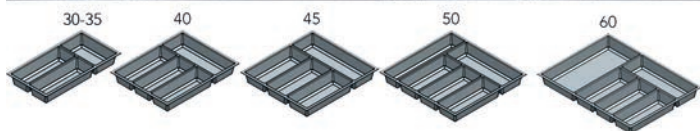

Bestelnr.	Afwerking	Type	Breedte	Diepte	Hoogte	Voor kast-breedte	Verpakking
041959	antraciet	30-35	200-300 mm	380-450 mm	50,5 mm	300-350 mm	1
041960	antraciet	40	300-350 mm	380-450 mm	50,5 mm	400 mm	1
041961	antraciet	45	350-400 mm	380-450 mm	50,5 mm	450 mm	1
041962	antraciet	50	400-450 mm	380-450 mm	50,5 mm	500 mm	1
041963	antraciet	60	500-580 mm	380-450 mm	50,5 mm	600 mm	1