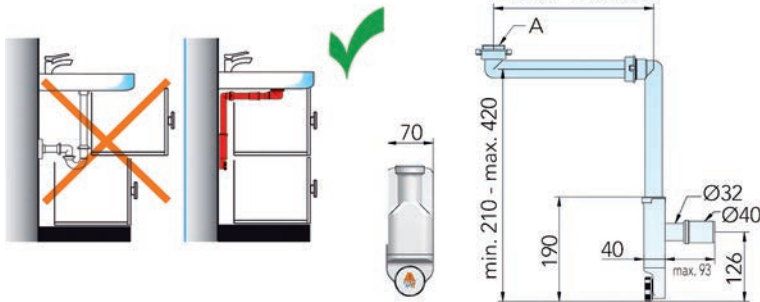

Bestelnr.	Afwerking	Diameter	Verpakking
050073	wit	32/40 mm	1 set