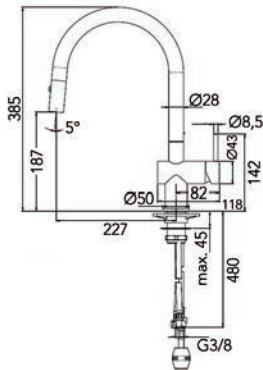

Keukenmengkraan type Flint

- 5 jaar garantie
- keramische cartouches
- max. 5 bar, max. 70°
- uitneembare perlator
- met uittrekbare vaardouche
- diameter kraangat: 35 mm

- per stuk

Bestelnr.	Afwerking	-	Verpakking
047968	chrom	-	1