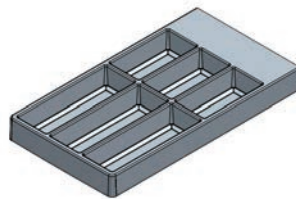

**Kruidenthouder voor inlegladen Classico voor Grass Scala laden**

- passend in inleglade Classico 60, 70, 80, 90, 110 et 120

- per stuk

Bestelnr.	Afwerking		Verpakking
050183	antraciet	-	1

**KUNSTSTOF INLEGLADEN TYPE SEPARADO VOOR GRASS SCALA LADEN**