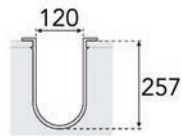

UITSNEDE VOOR SIFON

UITSNEDE VOOR SIFON