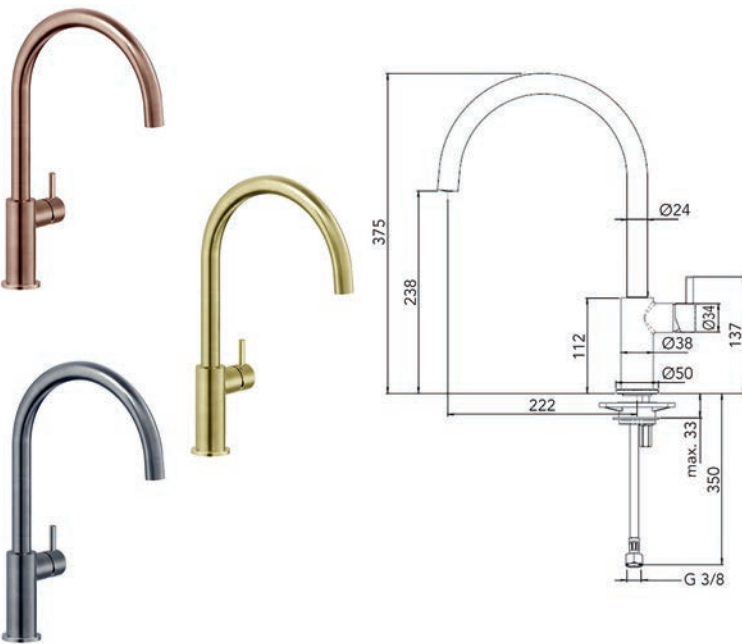

**Keukenmengkraan type Levisa**

- 5 jaar garantie
- keramische cartouches
- max. 5 bar, max. 70°
- uitneembare perlator
- diameter kraangat: 35 mm
- per stuk

Bestelnr.	Afwerking	Materiaal	Verpakking
055768	copper rosé	RVS geborsteld	1
055769	gold flax	RVS geborsteld	1
055767	gun metal	RVS geborsteld	1