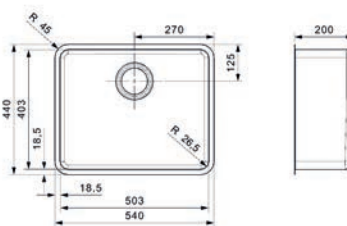

Spoelbak Regi Color type Ohio 50x40

- met korfplug
- sifon afzonderlijk te bestellen
- per stuk

Bestelnr.	Afwerking	Voor kastbreedte	Diepte	Verpakking
047861	arctic white	600 mm	200 mm	1
047852	midnight sky	600 mm	200 mm	1