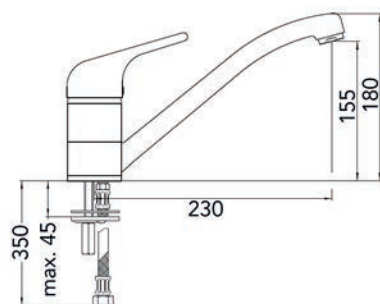

Keukenmengkraan type Ela

- 5 jaar garantie
- keramische cartouches
- max. 5 bar, max. 70°
- uitneembare perlator
- diameter kraangat: 35 mm

- per stuk

Bestelnr.	Afwerking	-	Verpakking
047975	chrom	-	1