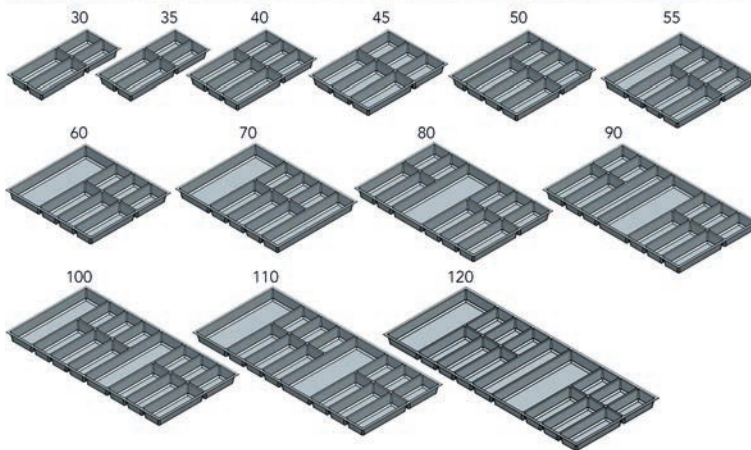

Bestelnr.	Afwerking	Type	Breedte	Diepte	Hoogte	Voor kast-breedte	Verpakking
041920	antraciet	30	206 mm	480 mm	50,5 mm	300 mm	1
041921	antraciet	35	256 mm	480 mm	50,5 mm	350 mm	1
041922	antraciet	40	306 mm	480 mm	50,5 mm	400 mm	1
041923	antraciet	45	356 mm	480 mm	50,5 mm	450 mm	1
041924	antraciet	50	406 mm	480 mm	50,5 mm	500 mm	1
041925	antraciet	55	456 mm	480 mm	50,5 mm	550 mm	1
041926	antraciet	60	506 mm	480 mm	50,5 mm	600 mm	1
041927	antraciet	70	606 mm	480 mm	50,5 mm	700 mm	1
041928	antraciet	80	706 mm	480 mm	50,5 mm	800 mm	1
041929	antraciet	90	806 mm	480 mm	50,5 mm	900 mm	1
041930	antraciet	100	906 mm	480 mm	50,5 mm	1000 mm	1
041931	antraciet	110	1006 mm	480 mm	50,5 mm	1100 mm	1
041932	antraciet	120	1106 mm	480 mm	50,5 mm	1200 mm	1