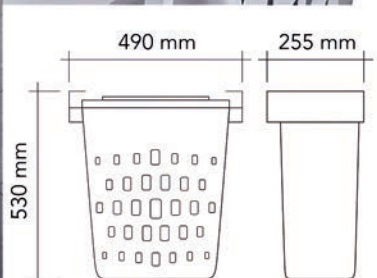

Uittrekbare waskorf type Laundry Shorty Basket

- inbouw waskorf
- bevestiging onder het bovenpaneel of onder een legplank

- per stuk

Bestelnr.	Afwerking	Inbouwmaat B x D x H	Capaciteit	Verpakking
041097	wit	495 x 260 x 535 mm	40L	1