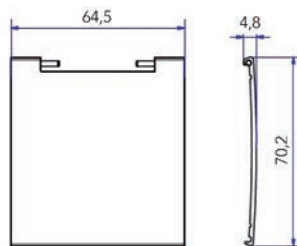

Deksel voor inbouwstopcontact type Kapsa XXS

- per stuk

Bestelnr.	Afwerking	Kleur	Verpakking
022417	aluminium	inox look	1
022601	aluminium	zwart	1