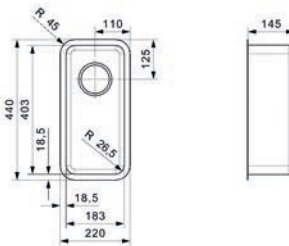

Spoelbak Regi Color type Ohio 18x40

- met korfplug
- sifon afzonderlijk te bestellen
- per stuk

Bestelnr.	Afwerking	Voor kastbreedte	Diepte	Verpakking
047860	midnight sky	400 mm	145 mm	1