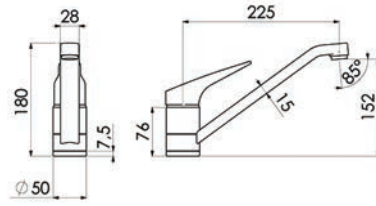

GEDA KEUKENMENGKRANEN

Keukenmengkraan type System 50

- per stuk

Bestelnr.	Afwerking	-	Verpakking
046868	verchromd	-	1