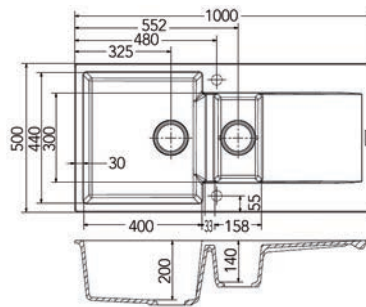

SPOELBAKKEN REGINOX VOOR OPBOUW

OPBOUW
De spoelbak wordt bovenop het werkblad gemonteerd.

Compleet met alle onderstaande onderdelen.

SPOELBAKKEN REGINOX VOOR OPBOUW

Spoelbak type Amsterdam 15

- met korfplug
- sifon afzonderlijk te bestellen

- per stuk

Bestelnr.	Afwerking	Voor kastbreedte	Diepte	Verpakking
047927	black silvery	600 mm	200 mm	1