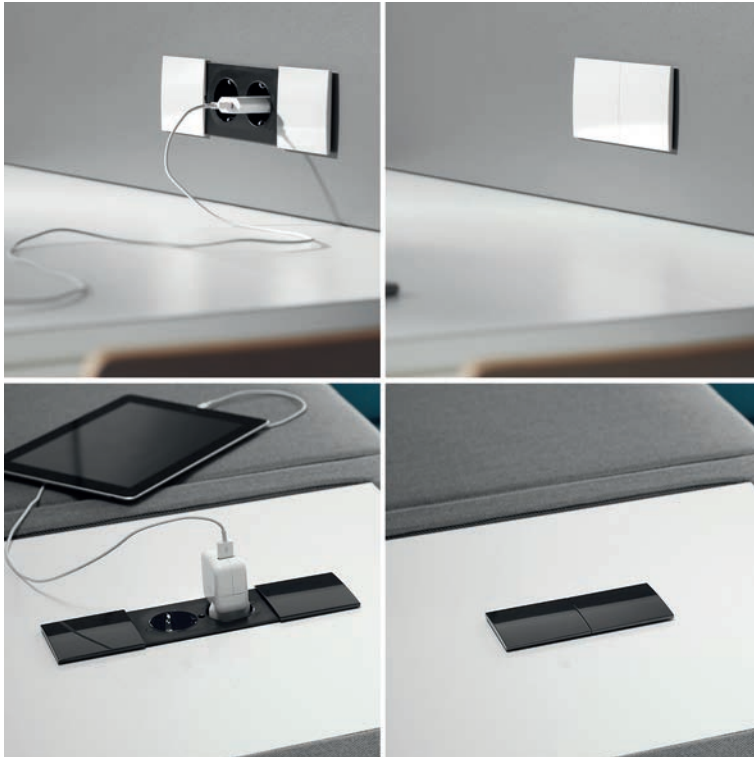

INBOUWSTOPCONTACTEN DUE

Inbouwstopcontact type Due

- stekkerdoos met 2 stopcontacten
- met voedings snoer van 2 meter
- inbouwdiepte: 45 mm
- inclusief montagesjabloon
- verwisselbaar deksel afzonderlijk te bestellen
- per stuk

Bestelnr.	Afwerking	Omschrijving	Inbouw diameter	Verpakking
022353	zwart kunststof	2 stopcontacten met pinaarding (FR/B)	2 x 56 mm	1
022352	zwart kunststof	2 stopcontacten met randaarding (Schuko)	2 x 56 mm	1