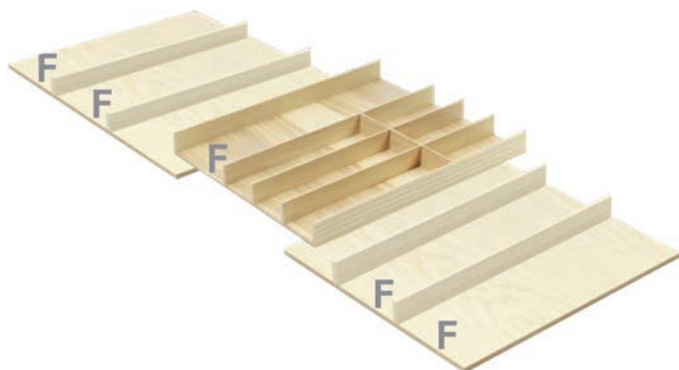

Besteklade LiniQ

- geschikt voor 3 multifunctionele inzetstukken (F), naar keuze
- De min./max. breedte is de binnenmaat van de lade. Door deze enorme flexibiliteit kan de set in verschillende kastbreedtes worden gebruikt. De kolom kastbreedte verwijst naar de optimale toepassing van deze set.

- per set

Bestelnr.	Kastbreedte	Afwerking	Breedte (min./max.)	Diepte	Hoogte	Verpakking
069420	800-900 mm	lichte eik	580-935 mm	472 mm	42 mm	1 set
069427	800-900 mm	noorse es	580-935 mm	472 mm	42 mm	1 set
069443	800-900 mm	zwarte es	580-935 mm	472 mm	42 mm	1 set