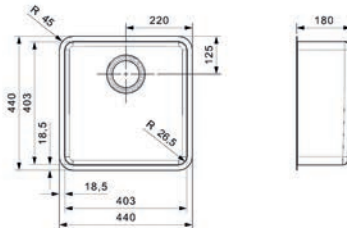

Spoelbak Regi Color type Ohio 40x40

- met korfplug
- sifon afzonderlijk te bestellen
- per stuk

Bestelnr.	Afwerking	Voor kastbreedte	Diepte	Verpakking
055710	jet black	450 mm	180 mm	1
047775	midnight sky	450 mm	180 mm	1