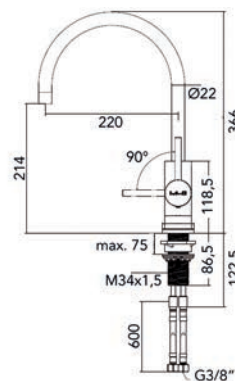

Keukenmengkraan type Spring

- 5 jaar garantie
- keramische cartouches
- max. 5 bar, max. 70°
- uitneembare perlator
- diameter kraangat: 35 mm

- per stuk

Bestelnr.	Afwerking	-	Verpakking
047978	inox	-	1