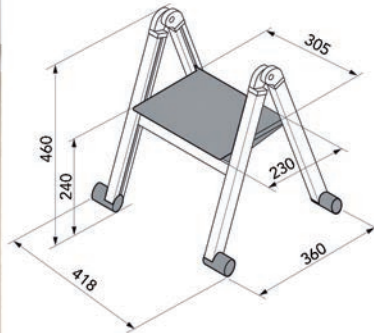

INKLAPLADDERS

INKLAPLADDERS STEPOLO

Inklapladder met drager type Stepolo 1

- eenvoudige installatie onder het werkblad (zie tekening)
- inclusief drager (inbouwhoogte: 39 mm)
- maximum belasting: 150 kg
- hoogte van de trede: 240 mm
- per stuk