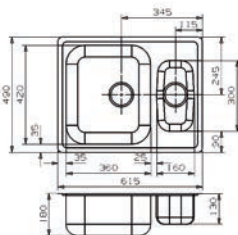

Spoelbak type Admiral L60

- met korfplug
- met restenbakje
- sifon afzonderlijk te bestellen
- per stuk

Bestelnr.	Afwerking	Voor kastbreedte	Diepte	Verpakking
047381	inox	600 mm	180/130 mm	1