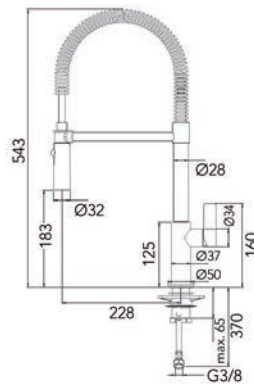

KEUKENMENGKRANEN

REGINOX KEUKENMENGKRANEN

**Keukenmengkraan type Yampa**

- 5 jaar garantie
- keramische cartouches
- max. 5 bar, max. 70°
- uitneembare perlator
- diameter kraangat: 35 mm

- per stuk

Bestelnr.	Afwerking	-	Verpakking
047929	chrom	-	1
047962	zwart	-	1