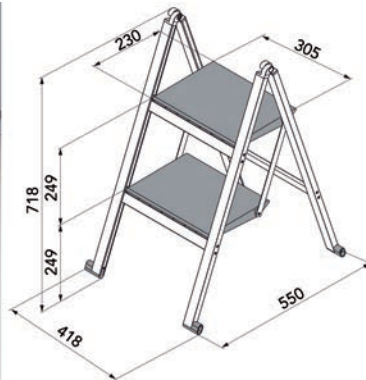

Inklapladder type Stepolo 2

- met ophanghaak voor wandmontage
- inklapladder met 2 treden
- maximum belasting: 150 kg
- hoogte van de 1ste trede: 249 mm
- hoogte van de 2de trede: 498 mm
- per stuk