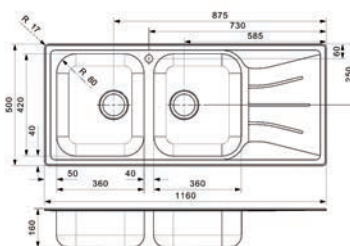

Spoelbak type Diplomat Eco 30

- met korfpluggen
- sifon afzonderlijk te bestellen
- per stuk

Bestelnr.	Afwerking	Voor kastbreedte	Diepte	Verpakking
047438	inox	800 mm	160 mm	1