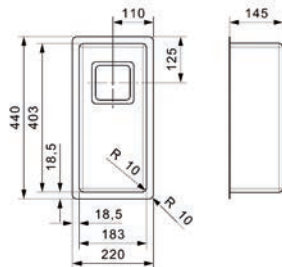

SPOELBAKKEN REGINOX TEXAS VOOR VLAK-, SEMI-VLAK- EN ONDERBOUW

Spoelbak type Texas 18x40

- met vierkante korfplug
- sifon afzonderlijk te bestellen

- per stuk

Bestelnr.	Afwerking	Voor kastbreedte	Diepte	Verpakking
047420	inox	400 mm	145 mm	1