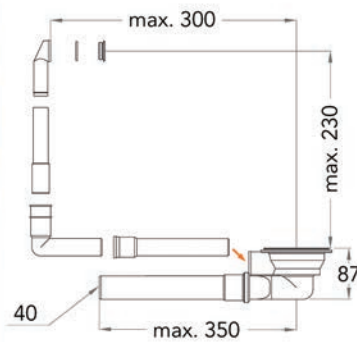

Korfplugset Space Saver met ronde overloop
- per set

Bestelnr.	Afwerking	Diameter	Verpakking
047694	grijs	40 mm	1 set