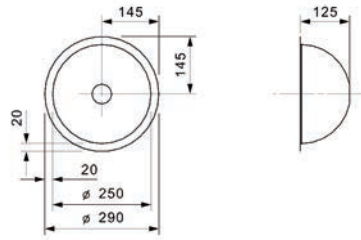

WASTAFELS REGINOX AQUALINE VOOR BADKAMERMEUBELN

WASTAFELS REGINOX AQUALINE

Wastafel type Rio

- voor badkamermeubelen
- sifon afzonderlijk te bestellen

- per stuk

Bestelnr.	Afwerking	Voor kastbreedte	Diepte	Gepolijst	Verpakking
900322	inox	300 mm	125 mm	binnenzijde	1