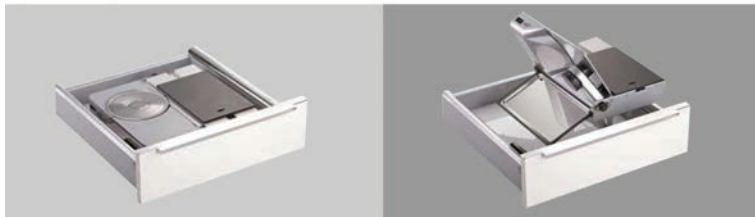

Bestelnr.	Afwerking	Breedte	Diepte	Hoogte	Verpakking
035722	zilver metallic	345 mm	370 mm	73 mm	1