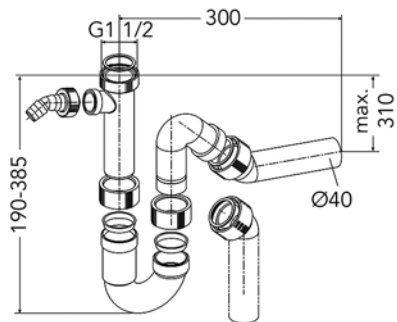

SIFONS EN KORFPLUGSETS

SIFONS

Sifon type M2060

- per stuk

Bestelnr.	Afwerking	-	Verpakking
047149	wit	-	1