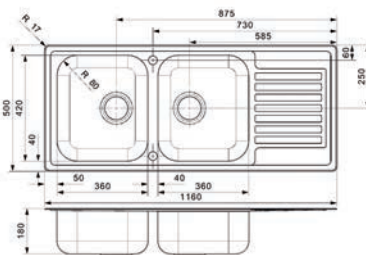

Spoelbak type Centurio L30

- met korfpluggen
- sifon afzonderlijk te bestellen
- per stuk

Bestelnr.	Afwerking	Voor kastbreedte	Diepte	Verpakking
047713	inox	800 mm	180/180 mm	1