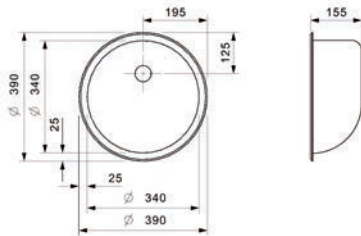

Wastafel type Amazone

- voor badkamermeubelen
- sifon afzonderlijk te bestellen

- per stuk

Bestelnr.	Afwerking	Voor kastbreedte	Diepte	Gepolijst	Verpakking
900340	inox	450 mm	155 mm	binnenzijde	1