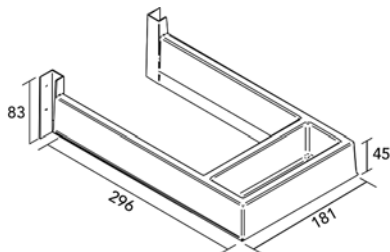

- per stuk

Bestelnr.	Afwerking	Breedte	Diepte	Hoogte	Verpakking
033299	grijs	120 mm	257 mm	66 mm	75

**Uitsnede voor sifon**

- profiel om de uitsnede in de ladebodem af te werken

- per stuk

Bestelnr.	Afwerking		Verpakking
043022	antraciet	-	1
043021	wit	-	1