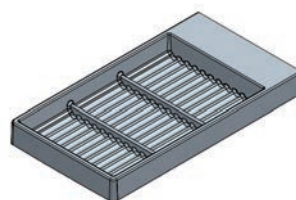

Kunststof inleglade voor kruidenpotjes type Separado 550 voor Grass Scala laden

- per stuk

Bestelnr.	Afwerking	Breedte	Diepte	Hoogte	Verpakking
041969	antraciet	300 mm	480 mm	50,5 mm	1