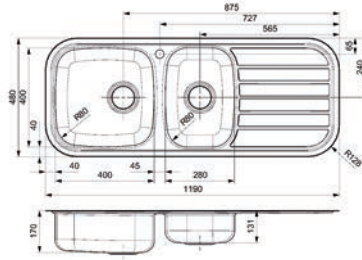

Spoelbak type Regent 25 Lux KGOKG

- met korfpluggen
- sifon afzonderlijk te bestellen
- per stuk

Bestelnr.	Afwerking	Voor kastbreedte	Diepte	Verpakking
047125	inox	800 mm	170/131 mm	1