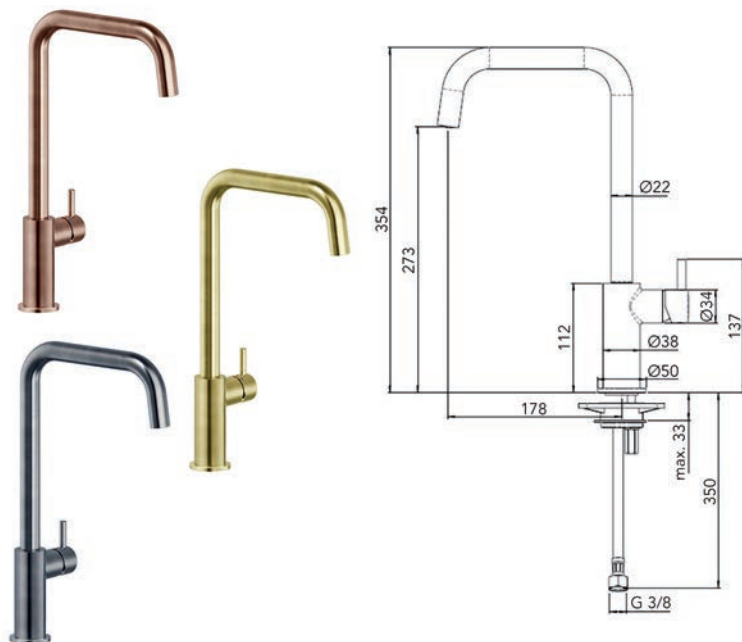

**Keukenmengkraan type Levisa**

- 5 jaar garantie
- keramische cartouches
- max. 5 bar, max. 70°
- uitneembare perlator
- diameter kraangat: 35 mm
- per stuk

Bestelnr.	Afwerking	Materiaal	Verpakking
055768	copper rosé	RVS geborsteld	1
055769	gold flax	RVS geborsteld	1
055767	gun metal	RVS geborsteld	1