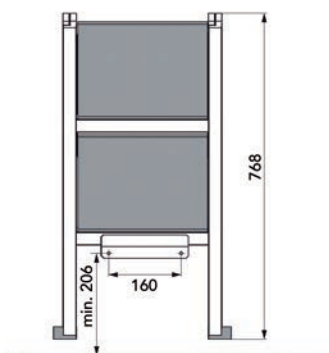

Bestelnr.	Afwerking	Breedte	Dikte	Hoogte	Verpakking
039868	zwart geanodiseerd	418 mm	37 mm	718/768 mm	1