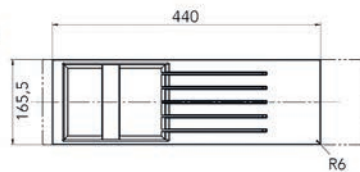

Kunststof inleglade type Classico voor laden met NL 500 mm en NL 550 mm

- op maat te snijden
- dankzij de brede snijrand zeer flexibel inzetbaar:
- geschikt voor laden met een NL 550 mm én laden met een NL 500 mm
- o.m. geschikt voor Grass Scala (diepte 480 mm) en Grass Vionaro (diepte 473 mm), Blum Legrabox (diepte 473 mm), Hettich ArciTech (diepte 474 mm) en Hettich InnoTech (diepte 512 mm)

- per stuk

Bestelnr.	Afwerking	Type	Breedte	Diepte	Hoogte	Voor kast-breedte	Verpakking
041947	antraciet	30-35	200-300 mm	470-540 mm	50,5 mm	300-350 mm	1
041948	antraciet	40	300-350 mm	470-540 mm	50,5 mm	400 mm	1
041949	antraciet	45	350-400 mm	470-540 mm	50,5 mm	450 mm	1
041950	antraciet	50	400-450 mm	470-540 mm	50,5 mm	500 mm	1
041951	antraciet	55	450-500 mm	470-540 mm	50,5 mm	550 mm	1
041952	antraciet	60	500-580 mm	470-540 mm	50,5 mm	600 mm	1
041953	antraciet	70-75	600-680 mm	470-540 mm	50,5 mm	700-750 mm	1
041954	antraciet	80-85	700-780 mm	470-540 mm	50,5 mm	800-850 mm	1
041955	antraciet	90	800-880 mm	470-540 mm	50,5 mm	900 mm	1
041956	antraciet	100	900-980 mm	470-540 mm	50,5 mm	1000 mm	1
041957	antraciet	110	1000-1080 mm	470-540 mm	50,5 mm	1100 mm	1
041958	antraciet	120	1100-1180 mm	470-540 mm	50,5 mm	1200 mm	1