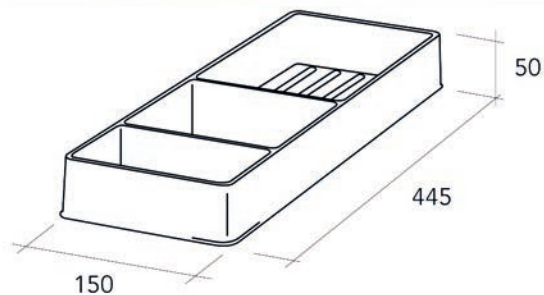

Bestelnr.	Afwerking	Breedte	Diepte	Hoogte	Verpakking
047735	grijs	150 mm	445 mm	50 mm	30