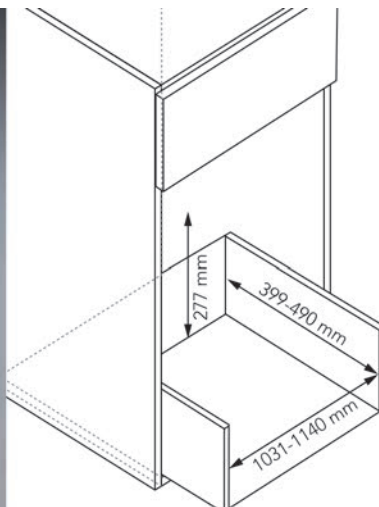

Inbouwafvallemmer type Pullboy Vario 9XL:
802.120

- met inlegbodem en afvallemmers met individuele deksels

- per stuk

Bestelnr.	Afwerking	Voor kastbreedte	Capaciteit	Verpakking
043011	antraciet	1200 mm	3x26L + 1x11L	1