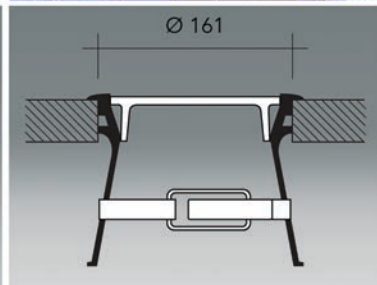

Bestelnr.	Afwerking	Diameter	Verpakking
039899	wit/wit	161 mm	10
039900	wit/inox	161 mm	10
039901	zwart/zwart	161 mm	10
039902	zwart/inox	161 mm	10