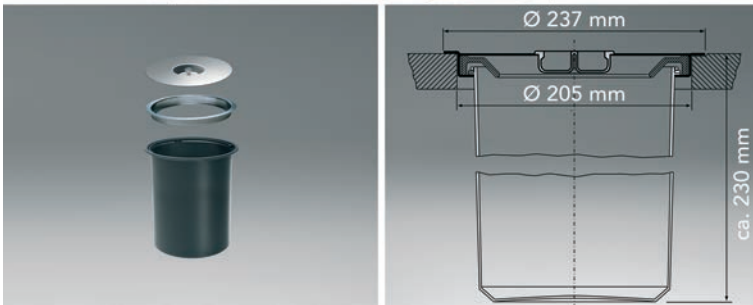

Bestelnr.	Afwerking	Hoogte	Inbouw diameter	Capaciteit	Verpakking
040193	inox/aluminium	230 mm	205 mm	5 L	1
040194	inox/zwart	230 mm	205 mm	5 L	1