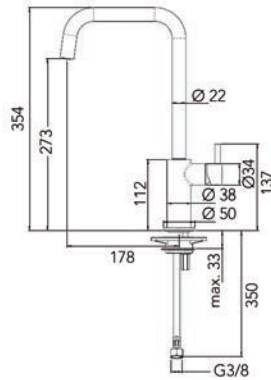

Keukenmengkraan type Leon

- 5 jaar garantie
- keramische cartouches
- max. 5 bar, max. 70°
- uitneembare perlator
- diameter kraangat: 35 mm

- per stuk

Bestelnr.	Afwerking	-	Verpakking
047973	chrom	-	1