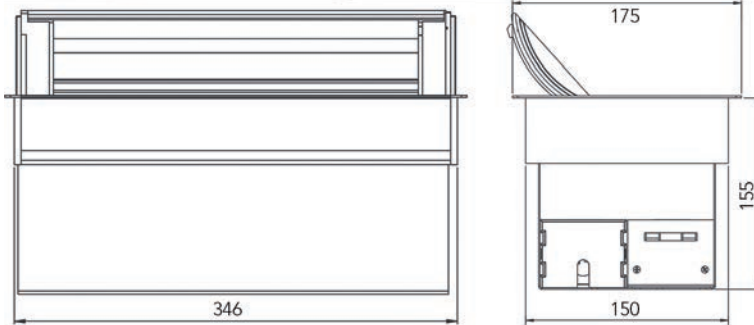

INBOUWSTOPCONTACTEN CONFERENCE