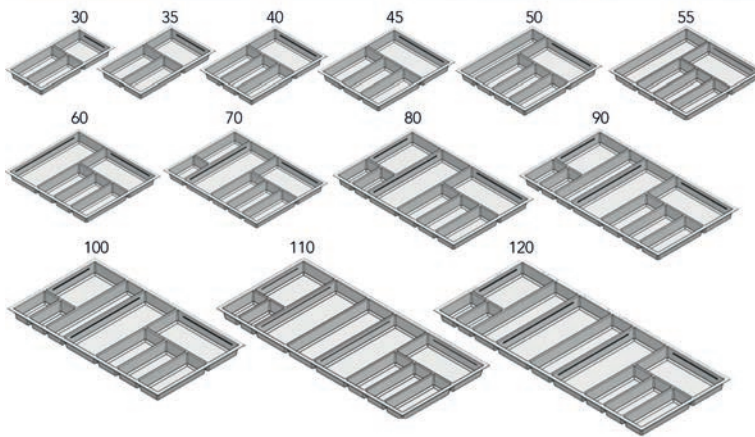

Bestelnr.	Afwerking	Type	Breedte	Diepte	Hoogte	Voor kast-breedte	Verpakking
041438	antraciet	30	221 mm	473 mm	55 mm	300 mm	1
041439	antraciet	35	271 mm	473 mm	55 mm	350 mm	1
041440	antraciet	40	321 mm	473 mm	55 mm	400 mm	1
041441	antraciet	45	371 mm	473 mm	55 mm	450 mm	1
041442	antraciet	50	421 mm	473 mm	55 mm	500 mm	1
041443	antraciet	55	471 mm	473 mm	55 mm	550 mm	1
041444	antraciet	60	521 mm	473 mm	55 mm	600 mm	1
041445	antraciet	70	621 mm	473 mm	55 mm	700 mm	1
041446	antraciet	80	721 mm	473 mm	55 mm	800 mm	1
041447	antraciet	90	821 mm	473 mm	55 mm	900 mm	1
041448	antraciet	100	921 mm	473 mm	55 mm	1000 mm	1
041449	antraciet	110	1021 mm	473 mm	55 mm	1100 mm	1
041450	antraciet	120	1121 mm	473 mm	55 mm	1200 mm	1

Scheidingsstuk voor inlegladen Sky

- per set van 3 stuks

Bestelnr.	Afwerking	Lengte	Verpakking
041451	antraciet	168 mm	1 set