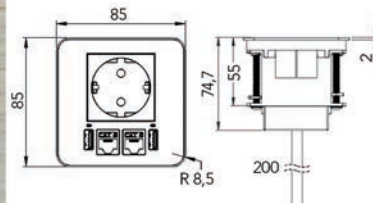

INBOUWSTOPCONTACTEN SOURCE