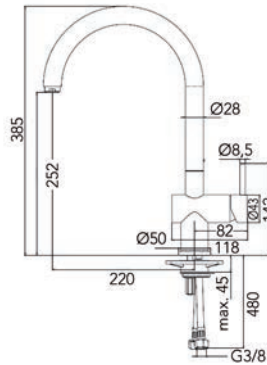

KEUKENMENGKRANEN

REGINOX KEUKENMENGKRANEN

Keukenmengkraan type Yampa

- 5 jaar garantie
- keramische cartouches
- max. 5 bar, max. 70°
- uitneembare perlator
- diameter kraangat: 35 mm

- per stuk

Bestelnr.	Afwerking	-	Verpakking
047929	chrom	-	1
047962	zwart	-	1