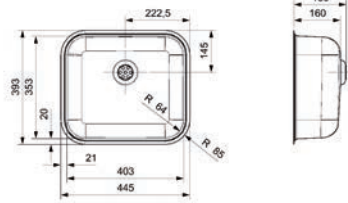

Spoelbak type Colorado L

- met korfplug
- sifon afzonderlijk te bestellen

- per stuk

Bestelnr.	Afwerking	Voor kastbreedte	Diepte	Verpakking
047348	inox	450 mm	160 mm	1