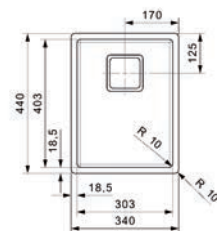

Spoelbak type Texas 30x40

- met vierkante korfplug
- sifon afzonderlijk te bestellen

- per stuk

Bestelnr.	Afwerking	Voor kastbreedte	Diepte	Verpakking
046585	inox	400 mm	180 mm	1