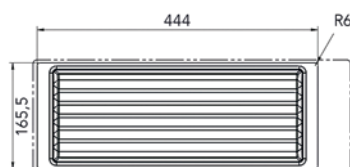

Messenhouder voor inlegladen Sky

- passend in inleglade Sky 60 tot Sky 120
- voor 5 messen

- per stuk

Bestelnr.	Afwerking	-	Verpakking
041452	beuk	-	1

Kruidenhouder voor inlegladen Sky

- passend in inleglade Sky 60 tot Sky 120

- per stuk

Bestelnr.	Afwerking	-	Verpakking
041938	antraciet	-	1