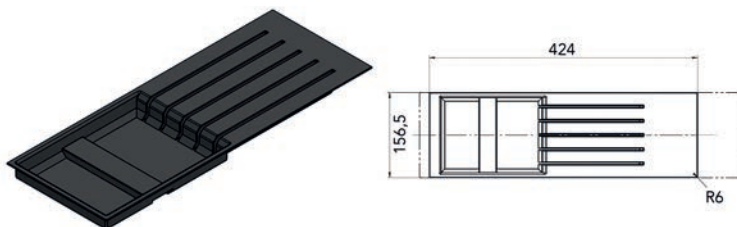

Messenhouder voor inlegladen Classico voor Grass Scala laden

- passend in inleglade Classico 60, 70, 80, 90, 110 et 120
- voor 5 messen

- per stuk

Bestelnr.	Afwerking	-	Verpakking
050182	antraciet	-	1