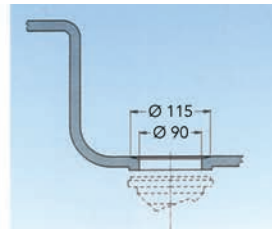

- complete set
- geschikt voor aansluiting op een afvoerbuis met diameter 32 mm en diameter 40 mm
- per set

Bestelnr.	Afwerking	Diameter	Verpakking
050073	wit	32/40 mm	1 set

KORFPLUGSETS MET BEPERKT RUIMTEVERLIES