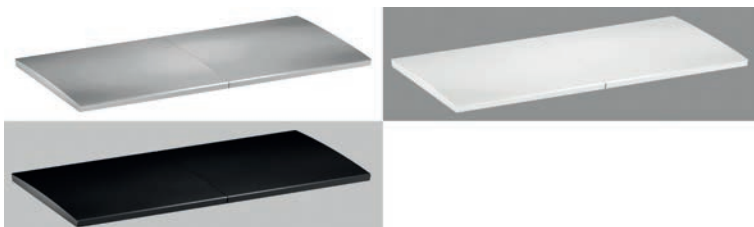

Deksel voor inbouwstopcontact type Due

- verwisselbaar deksel uit 2 delen
- wit: bij benadering RAL9010
- zwart: bij benadering RAL9005
- per stuk

Bestelnr.	Afwerking	-	Verpakking
022354	inox look kunststof	-	1
022356	wit kunststof	-	1
022355	zwart kunststof	-	1