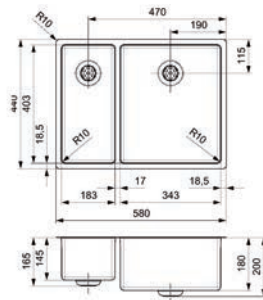

Spoelbak type New York 18x40 + 34x40

- met korfplug
- sifon afzonderlijk te bestellen

- per stuk

Bestelnr.	Afwerking	Voor kastbreedte	Diepte	Verpakking
047902	inox	600 mm	200/165 mm	1