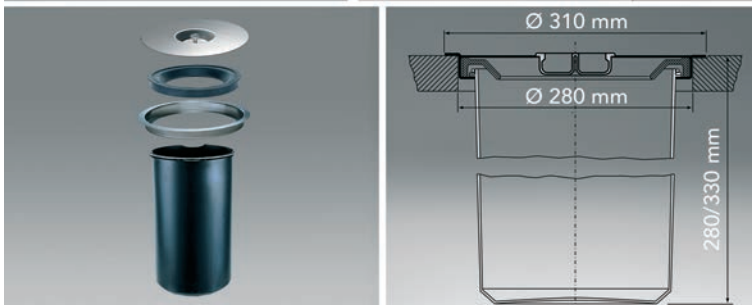

- per stuk

Bestelnr.	Afwerking	Buitenmaat	Inbouwmaat	Verpakking
012843	inox 304	Ø 170 mm	Ø 146 mm	1

**Ronde afvalklep type Ergomaster**

- afvalklep met afneembaar deksel en uitneembare afvalemmer

- per stuk