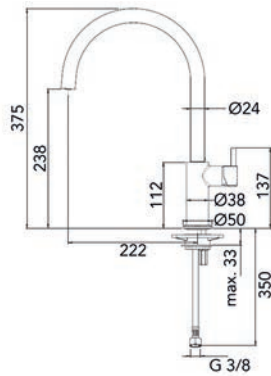

Keukenmengkraan type Levisa

- 5 jaar garantie
- keramische cartouches
- max. 5 bar, max. 70°
- uitneembare perlator
- diameter kraangat: 35 mm

- per stuk

Bestelnr.	Afwerking	-	Verpakking
047974	chrom	-	1