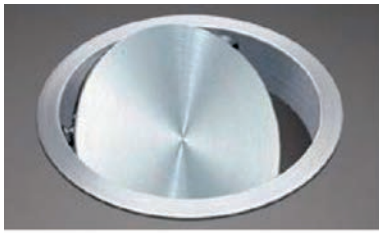

Ronde afvalklep

- voor horizontale toepassing
- deksel voorzien van demper

- per stuk