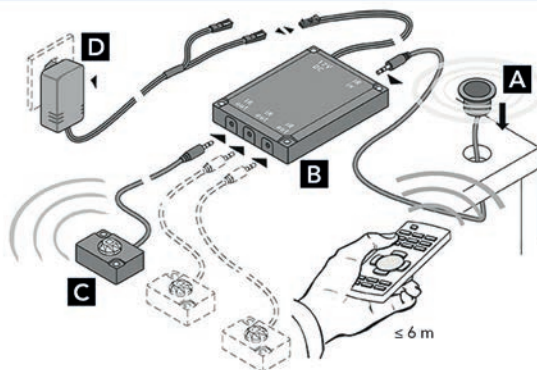

IR REPEATER PLUS

IR REPEATER PLUS

IR repeater Plus

- het IR signaal van de afstandsbediening wordt doorgestuurd naar de toestellen in het meubel (DVD, spelconsole, ...) zonder dat hiervoor de kastdeuren dienen geopend te worden

- set bevat:

- 1 x IR ontvanger met opbouwsteun (A)
- 1 x verdeelkast met aansluitingen (B) voor max. 3 repeaters
- 1 x repeater (C)
- 1 x voeding (D)
- aansluit- en verbindingssnoeren

- de set bevat 1 repeater (C) en kan uitgebreid worden tot max. 3 repeaters

- de ontvanger (A) kan worden ingebouwd of, met de meegeleverde steun, op de kast geplaatst worden

- IR frequentie: 20-60KHz

- per set

Bestelnr.	Afwerking	Omschrijving	Verpakking
041793	aluminium look	IR repeater Plus set (voedingsnoer: 170 cm)	1 set
041915	zwart (kunststof)	extra repeater (aansluitsnoer: 180 cm)	1