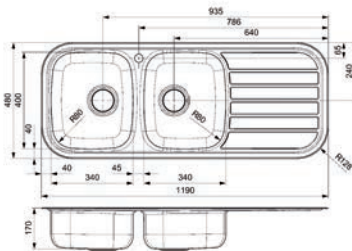

Spoelbak type Regent 30 Lux KGOKG

- met korfpluggen
- sifon afzonderlijk te bestellen
- per stuk

Bestelnr.	Afwerking	Voor kastbreedte	Diepte	Verpakking
047127	inox	800 mm	170/170 mm	1