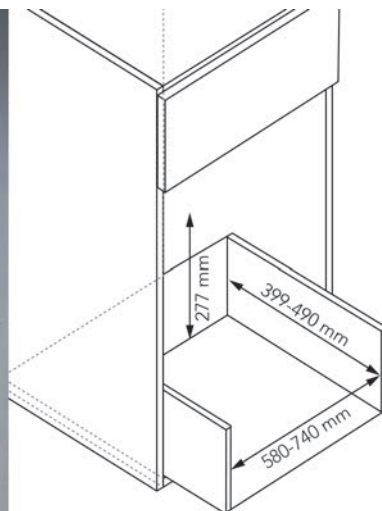

Inbouwafvallemmer type Pullboy Vario 9XL: 802.080

- met inlegbodemp en afvallemmers met individuele deksels

- per stuk

Bestelnr.	Afwerking	Voor kastbreedte	Capaciteit	Verpakking
043008	antraciet	800 mm	1x26L + 2x11L	1