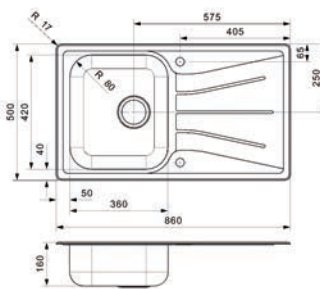

Spoelbak type Diplomat Eco 10

- met korfplug
- sifon afzonderlijk te bestellen
- per stuk

Bestelnr.	Afwerking	Voor kastbreedte	Diepte	Verpakking
047436	inox	500 mm	160 mm	1