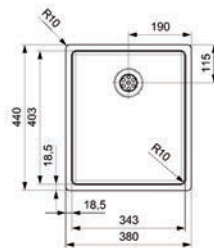

Spoelbak type New York 18 x 40

- met korfplug
- sifon afzonderlijk te bestellen

- per stuk

Bestelnr.	Afwerking	Voor kastbreedte	Diepte	Verpakking
047874	inox	400 mm	145 mm	1