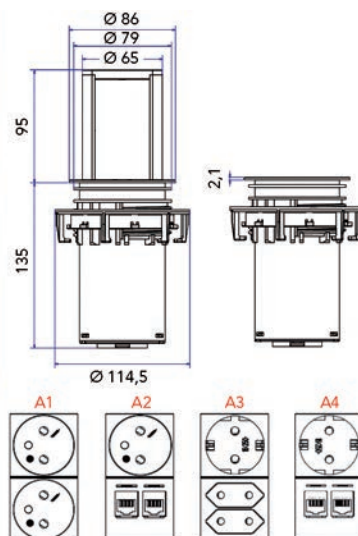

INBOUWSTOPCONTACTEN ELEVATOR

Elevator inbouwstopcontact

- door het deksel in te drukken, glijdt de sokkel d.m.v. het veermechanisme naar boven
- voor werkbladen met maximum dikte 6 cm
- montage gat: diameter 8 cm

- per stuk

Bestelnr.	Afwerking	Type (zie tekening)	Omschrijving	Inbouw diameter	Verpakking
022244	inox look/zwart	A1	2 stopcontacten met pinaarding (FR/B)	80 mm	1
022245	chrom mat/zwart	A2	1 stopcontact met pinaarding (FR/B) + 2 RJ45 aansluitingen	80 mm	1
022246	inox look/zwart	A3	1 stopcontact met randaarding (Schuko) + 2 Eurostekkers	80 mm	1
022247	chrom mat/zwart	A4	1 stopcontact met randaarding (Schuko) + 2 RJ45 aansluitingen	80 mm	1