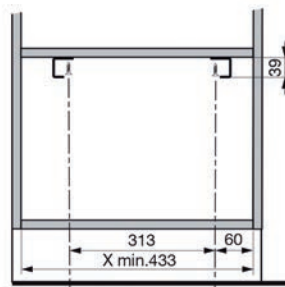

Bestelnr.	Afwerking	Breedte	Dikte	Hoogte	Verpakking
039865	aluminium / zwart	418 mm	37 mm	460/490 mm	1
039867	zwart geanodiseerd	418 mm	37 mm	460/490 mm	1