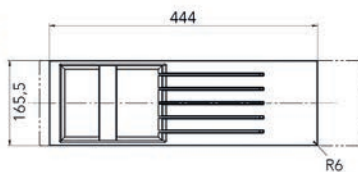

Messenhouder voor inlegladen Sky

- passend in inleglade Sky 60 tot Sky 120
- voor 5 messen

- per stuk

Bestelnr.	Afwerking	-	Verpakking
041937	antraciet	-	1