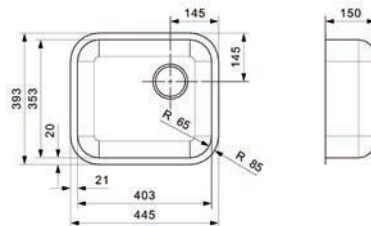

1. **Spoelbak type L18-4035 OKG**
   - met korfplug
   - sifon afzonderlijk te bestellen
   - per stuk

Bestelnr.	Afwerking	Voor kastbreedte	Diepte	Verpakking
900261	inox	450 mm	150 mm	1