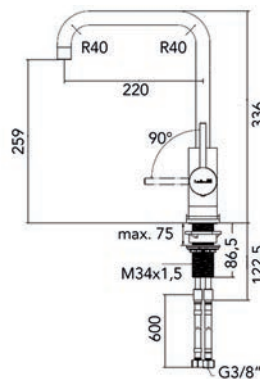

Keukenmengkraan type Logan

- 5 jaar garantie
- keramische cartouches
- max. 5 bar, max. 70°
- uitneembare perlator
- diameter kraangat: 35 mm

- per stuk

Bestelnr.	Afwerking	-	Verpakking
047977	inox	-	1