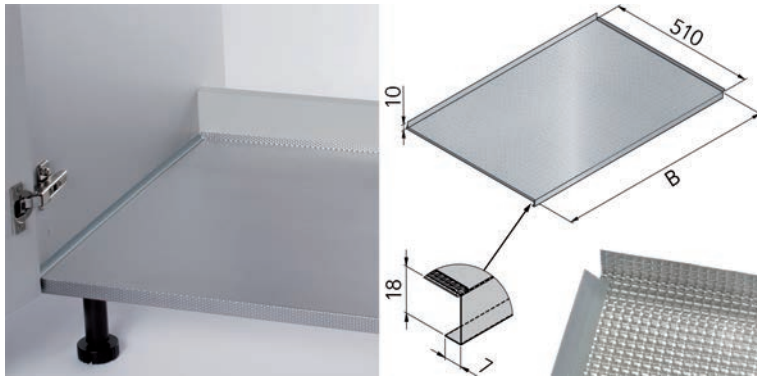

## GEDA KEUKENMENGKRANEN

Keukenmengkraan type System 50

- per stuk

Bestelnr.	Afwerking	-	Verpakking
046868	verchromd	-	1

INLEGBODEMS EN MATTEN

INLEGBODEMS

**Aluminium inlegbodems type 408 712**

- aluminium bodem voorkomt schade door lekken of reinigingsproducten aan de bodem van de kast
- voor plaatdikte 18 mm
- gewafelde structuur
- met kunststof afdichtingsprofielen aan de zijkanten
- maatwerk mogelijk (gelieve ons te contacteren)