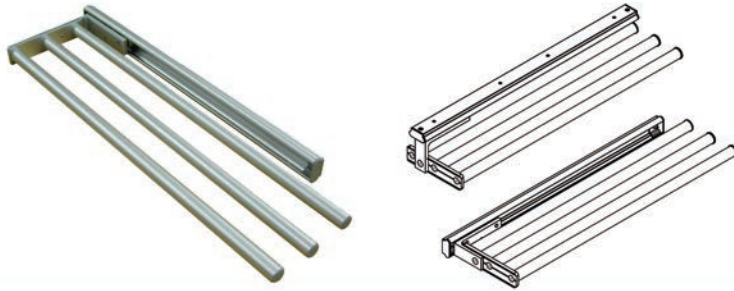

**Aluminium handdoekdrager type 2AHU1**

- voor montage op de zijwand of onder het blad

- per stuk

Bestelnr.	Afwerking	Aantal armen	Uittrekbaar	Verpakking
038285	zilver geëloxeerd	1	300 mm	1

**Aluminium handdoekdrager type 2AHU2**

- voor montage op de zijwand of onder het blad

- per stuk

Bestelnr.	Afwerking	Aantal armen	Uittrekbaar	Verpakking
038269	zilver geëloxeerd	2	300 mm	1

**Aluminium handdoekdrager type 2AHU3**

- voor montage op de zijwand of onder het blad