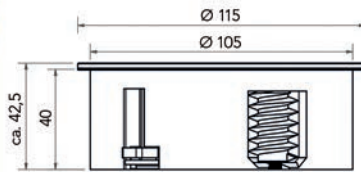

INBOUWSTOPCONTACTEN TWIST

Inbouwstopcontact type Twist

- stekkerdoos met 2 stopcontacten
- met voedings snoer van 2 meter
- geringe inbouwdiepte (ca. 40 mm), waardoor inbouw boven een lade mogelijk is
- wit: bij benadering RAL9010
- zwart: bij benadering RAL9005
- per stuk