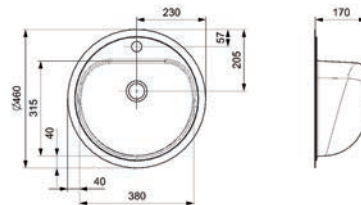

Wastafel type Atlantis

- voor badkamermeubelen
- met kraangat
- sifon afzonderlijk te bestellen

- per stuk

Bestelnr.	Afwerking	Voor kastbreedte	Diepte	Gepolijst	Verpakking
900292	inox	450 mm	170 mm	binnenzijde	1