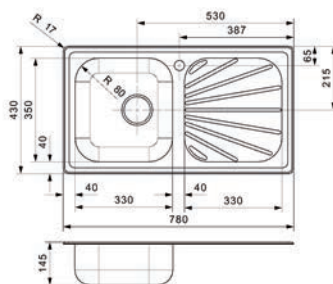

- per stuk

Bestelnr.	Afwerking	Voor kastbreedte	Diepte	Verpakking
047927	black silvery	600 mm	200 mm	1

**Spoelbak type Beta 10**

- met korfplug
- sifon afzonderlijk te bestellen

- per stuk

Bestelnr.	Afwerking	Voor kastbreedte	Diepte	Verpakking
047798	inox	450 mm	145 mm	1