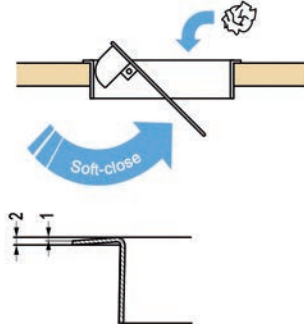

Bestelnr.	Afwerking	Buitenmaat	Inbouwmaat	Verpakking
012843	inox 304	Ø 170 mm	Ø 146 mm	1