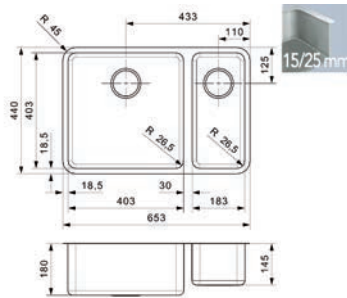

Spoelbak type Ohio 40x40 + 18x40

- met korfpluggen
- met restenbakje
- sifon afzonderlijk te bestellen

- per stuk

Bestelnr.	Afwerking	Voor kastbreedte	Diepte	Verpakking
047387	inox	800 mm	185/145 mm	1