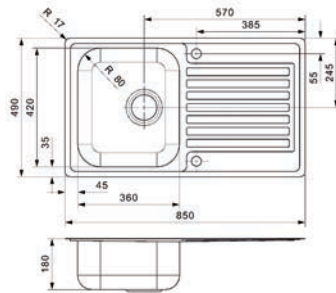

SPOELBAKKEN REGINOX VOOR VLAK-, SEMI-VLAK- EN ONDERBOUW

Spoelbak type Centurio L10

- met korfplug
- sifon afzonderlijk te bestellen
- per stuk

Bestelnr.	Afwerking	Voor kastbreedte	Diepte	Verpakking
047711	inox	400 mm	180 mm	1