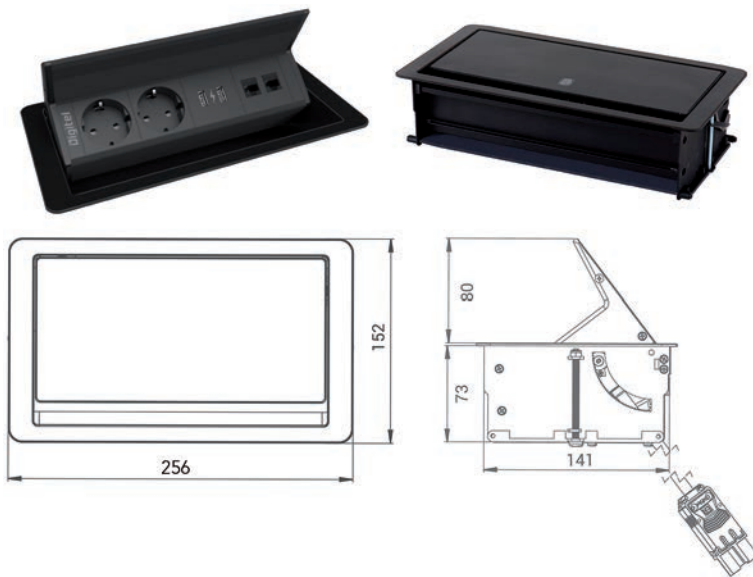

INBOUWSTOPCONTACTEN FLIPUP

**FlipUp inbouwstopcontact**

- met 2 stopcontacten en 2 USB A laders (2 x 5V, 2,4A)
- met ruimte voor 2 keystone modules (afzonderlijk te bestellen)
- met aansluitsnoer van 40 cm + Wieland GST18 stekker (female)
- inbouw in een blad van 12 tot 60 mm dik
- uitsnede voor installatie: 142 x 243 mm
- push-to-open deksel voorzien van een gleuf waardoor het deksel terug kan worden gesloten na aansluiting van één of meerdere snoeren
- afwerking:
  - inox deksel/zwarte omranding
  - zwart deksel/zwarte omranding
- per stuk