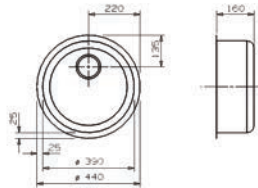

1. **Spoelbak type L18-390 Comfort**
   - met korfplug
   - sifon afzonderlijk te bestellen
   - per stuk

Bestelnr.	Afwerking	Voor kastbreedte	Diepte	Verpakking
046548	inox	450 mm	160 mm	1