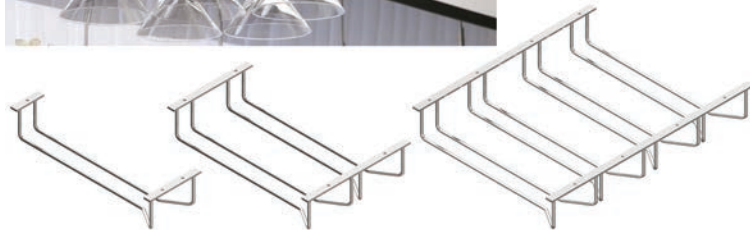

Bestelnr.	Afwerking	Aantal rijen	Breedte	Diepte	Hoogte	Verpakking
041218	chrom	1	120 mm	355 mm	70 mm	1
041219	chrom	1	120 mm	500 mm	70 mm	1
041217	chrom	2	235 mm	355 mm	70 mm	1
041222	chrom	2	235 mm	500 mm	70 mm	1
041220	chrom	4	460 mm	355 mm	70 mm	1
041221	chrom	4	460 mm	500 mm	70 mm	1