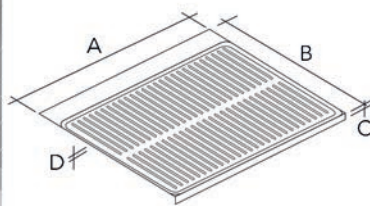

Kunststof inlegbodems type 900

- kunststof inlegbodem
- in de diepte in te korten met max. 90 mm

- per stuk