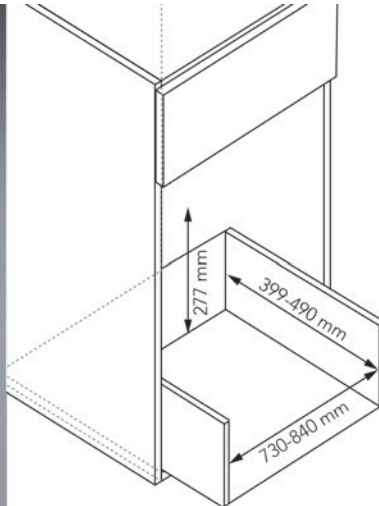

Inbouwafvallemmer type Pullboy Vario 9XL:
802.090

- met inlegbodem en afvallemmers met individuele deksels

- per stuk

Bestelnr.	Afwerking	Voor kastbreedte	Capaciteit	Verpakking
043009	antraciet	900 mm	2x26L + 1x11L	1