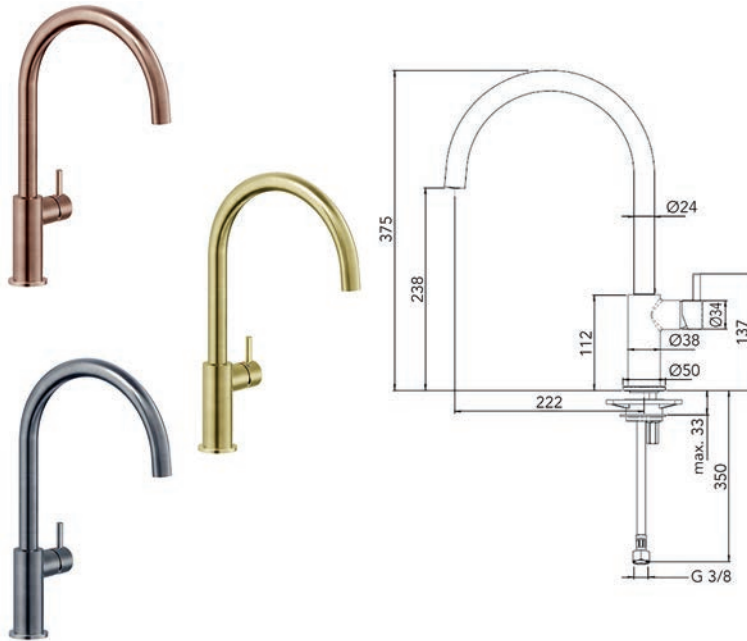

Keukenmengkraan type Levisa

- 5 jaar garantie
- keramische cartouches
- max. 5 bar, max. 70°
- uitneembare perlator

- per stuk

Bestelnr.	Afwerking	Materiaal	Verpakking
055768	copper rosé	RVS geborsteld	1
055769	gold flax	RVS geborsteld	1
055767	gun metal	RVS geborsteld	1