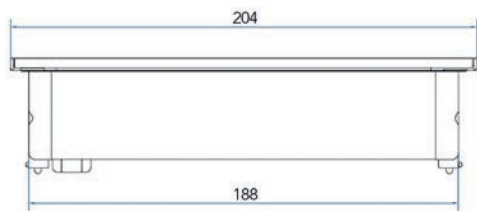

INBOUWSTOPCONTACTEN KAPSA