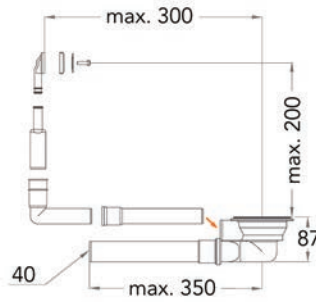

Korfplugset Space Saver met rechthoekige overloop
- per set

Bestelnr.	Afwerking	Diameter	Verpakking
047693	grijs	40 mm	1 set