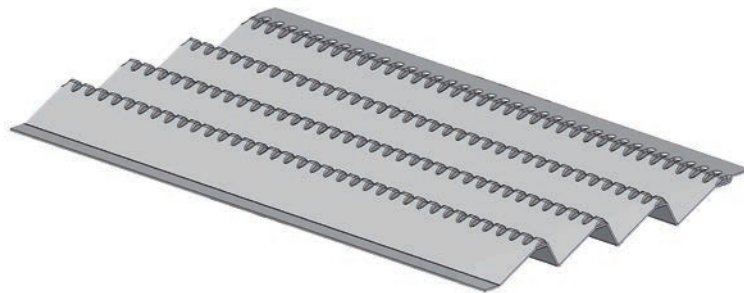

## KUNSTSTOF INLEGLADE VOOR KRUIDENPOTJES OP MAAT TE SNIJDEN

**Inleglade voor kruidenpotjes**

- kan op maat gesneden worden

- per stuk

Bestelnr.	Afwerking	Breedte	Diepte	Hoogte	Verpakking
038594	antraciet	1300 mm	550 mm	41,3 mm	1
038593	wit	1300 mm	550 mm	41,3 mm	1
038592	zilver	1300 mm	550 mm	41,3 mm	1