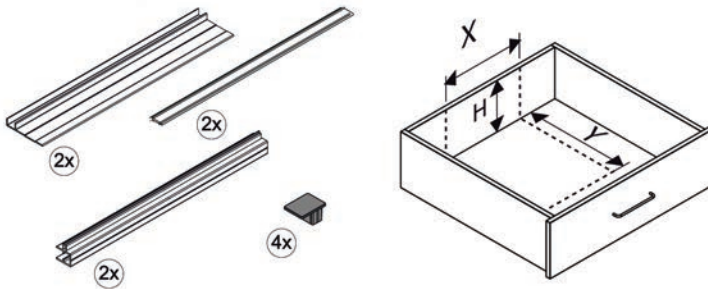

Bestelnr.	Afwerking	X-maat	H-maat	Y-maat	Verpakking
056547	aluminium	zoals gewenst	max. 223 mm	max. 454 mm	1 set
056548	zwart mat geanodisee	zoals gewenst	max. 163 mm	max. 334 mm	1 set