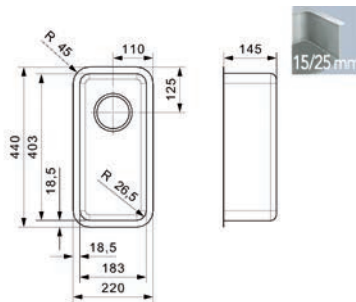

SPOELBAKKEN REGINOX OHIO VOOR VLAK-, SEMI-VLAK- EN ONDERBOUW

Spoelbak type Ohio 18x40

- met korfplug
- sifon afzonderlijk te bestellen
- per stuk

Bestelnr.	Afwerking	Voor kastbreedte	Diepte	Verpakking
047383	inox	400 mm	145 mm	1