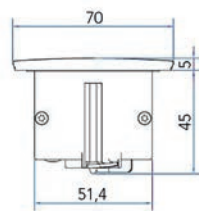

INBOUWSTOPCONTACTEN KAPSA