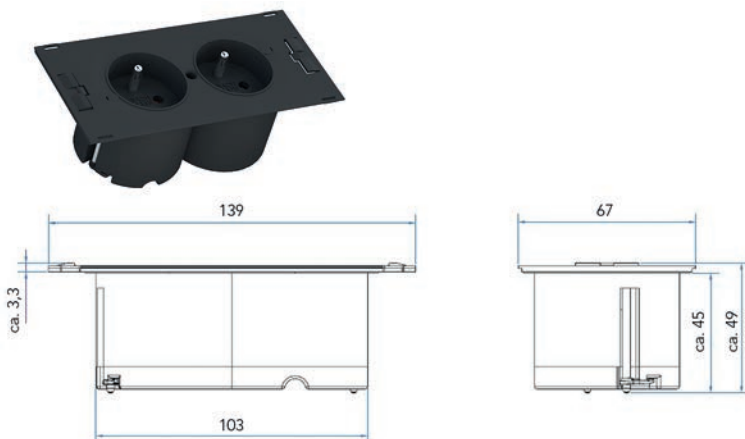

INBOUWSTOPCONTACTEN DUE

Inbouwstopcontact type Due

- stekkerdoos met 2 stopcontacten
- met voedings snoer van 2 meter
- inbouwdiepte: 45 mm
- inclusief montagesjabloon
- verwisselbaar deksel afzonderlijk te bestellen
- per stuk

Bestelnr.	Afwerking	Omschrijving	Inbouw diameter	Verpakking
022353	zwart kunststof	2 stopcontacten met pinaarding (FR/B)	2 x 56 mm	1
022352	zwart kunststof	2 stopcontacten met randaarding (Schuko)	2 x 56 mm	1