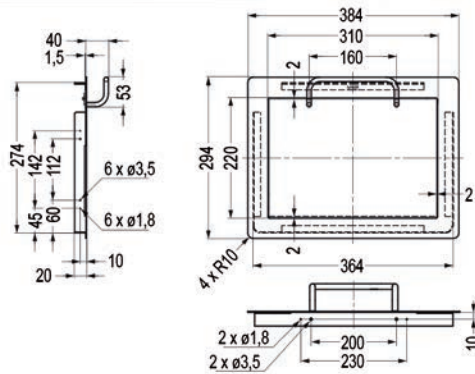

Rechthoekige afvalklep

- voor verticale toepassing
- deksel voorzien van demper
- montage met anti-klem beveiligingsplaten
- optioneel: geleider (bestelnr. 012841) afzonderlijk te bestellen

- per stuk

Bestelnr.	Afwerking	Buitenmaat (B x H)	Inbouwmaat (B x H)	Verpakking
012840	inox	384 x 294 mm	372 x 274 mm	1