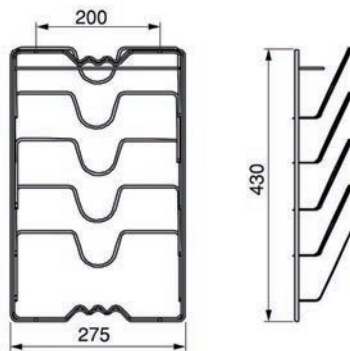

Bestelnr.	Afwerking	Hoogte	Breedte	Verpakking
020222	chrom	430 mm	275 mm	1