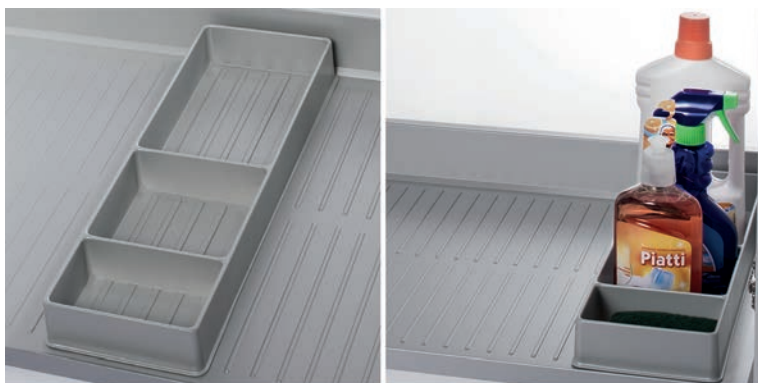

Detergenten schaal type 920

- om op een inlegbodem type 900 te plaatsen

- per stuk