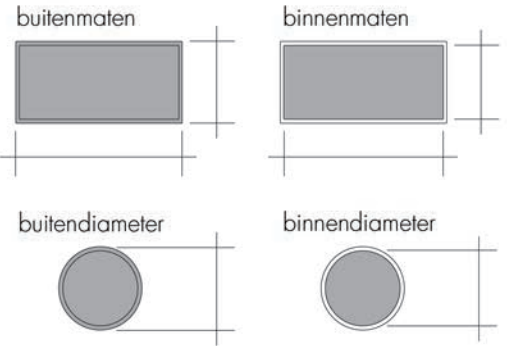

Maataanduiding in dit hoofdstuk