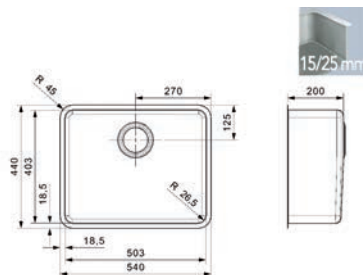

**Spoelbak type Ohio 40x40**

- met korfplug
- sifon afzonderlijk te bestellen
- per stuk

Bestelnr.	Afwerking	Voor kastbreedte	Diepte	Verpakking
047384	inox	450 mm	180 mm	1

**Spoelbak type Ohio 50x40**

- met korfplug
- sifon afzonderlijk te bestellen
- per stuk