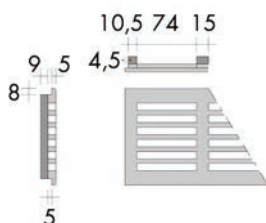

HOUTEN LUCHTROOSTERS

Houten luchtrooster

1. per stuk

Bestelnr.	Afwerking	Inbouwmaat	Buitenmaat	Luchtdoorlaat	Verpakking
039472	beuk	64 x 541 mm	80 x 550 mm	160 cm²	1
039470	eik	64 x 541 mm	80 x 550 mm	160 cm²	1
039473	beuk	104 x 541 mm	120 x 550 mm	240 cm²	1
039471	eik	104 x 541 mm	120 x 550 mm	240 cm²	1