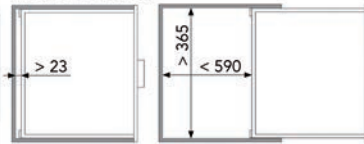

KABELGELEIDER

KABELGELEIDER

Installatie vereisten:

Kabelgeleider Wing zonder stopcontact

- om een lade uit te rusten met de nodige stroomaansluitingen
- de kabelgeleider wordt achter een lade geplaatst en voorkomt dat snoeren worden gekneld of beschadigd
- kan links of rechts worden gemonteerd
- inclusief 2 adapters voor montage op een houten of op een metalen rugwand
- zonder stopcontact

- per stuk

Bestelnr.	Afwerking	Omschrijving	Verpakking
022708	zwart	zonder stopcontact	1

Installatie vereisten:

Kabelgeleider Wing met stopcontact en dubbele USB lader

- om een lade uit te rusten met de nodige stroomaansluitingen
- de kabelgeleider wordt achter een lade geplaatst en voorkomt dat snoeren worden gekneld of beschadigd
- kan links of rechts worden gemonteerd
- inclusief 2 adapters voor montage op een houten of op een metalen rugwand
- met stopcontact (pen- of randaarding) en dubbele USB lader type A + C (5V/2,1A)

- per stuk

Penaarding

Randaarding

Bestelnr.	Afwerking	Omschrijving	Verpakking
022709	zwart	met stopcontact met penaarding + 2 USB laders type A + C (5V/2,1A)	1
022710	zwart	met stopcontact met randaarding + 2 USB laders type A + C (5V/2,1A)	1