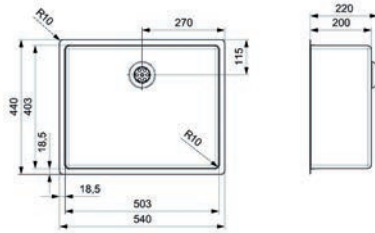

Spoelbak type New York 50 x 40

- met korfplug
- sifon afzonderlijk te bestellen

- per stuk

Bestelnr.	Afwerking	Voor kastbreedte	Diepte	Verpakking
047876	inox	600 mm	200 mm	1