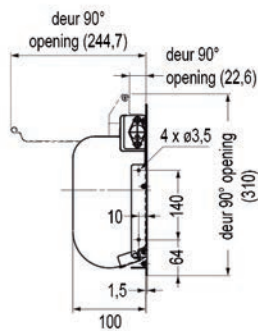

AFVALKLEPPEN

AFVALKLEPPEN VOOR VERTICALE TOEPASSING