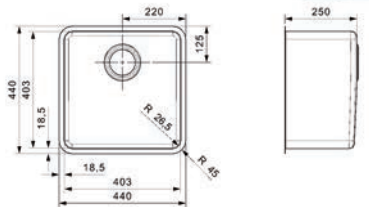

SPOELBAKKEN REGINOX KANSAS VOOR VLAK-, SEMI-VLAK- EN ONDERBOUW

Spoelbak type Kansas 40x40

- met korfplug
- sifon afzonderlijk te bestellen

- per stuk

Bestelnr.	Afwerking	Voor kastbreedte	Diepte	Verpakking
047697	inox	450 mm	250 mm	1