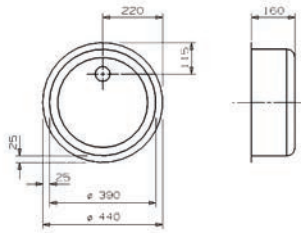

1. **Spoelbak type L18-390 OSK**
   - sifon afzonderlijk te bestellen
   - per stuk

Bestelnr.	Afwerking	Voor kastbreedte	Diepte	Verpakking
046549	inox	450 mm	160 mm	1