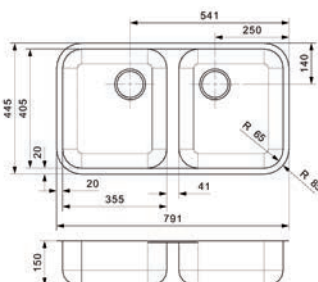

1. **Spoelbak L18-35D40 KGOKG**
   - met korfpluggen
   - sifon afzonderlijk te bestellen
   - per stuk

Bestelnr.	Afwerking	Voor kastbreedte	Diepte	Verpakking
046550	inox	800 mm	150 mm	1