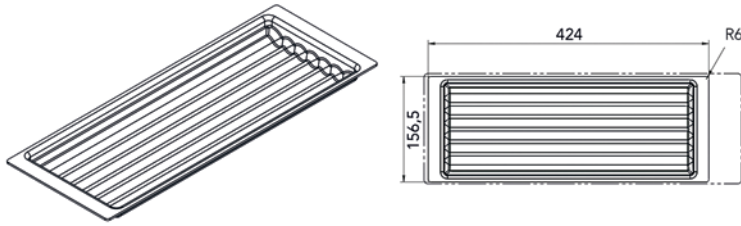

Kruidenthouder voor inlegladen Classico voor Grass Scala laden

- passend in inleglade Classico 60, 70, 80, 90, 110 et 120

- per stuk

Bestelnr.	Afwerking		Verpakking
050183	antraciet	-	1