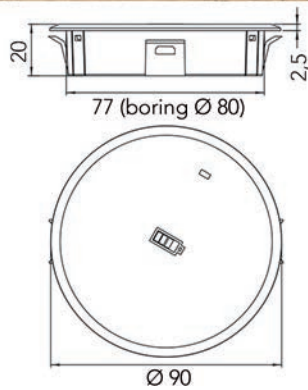

Bestelnr.	Afwerking	Input	Output	Verpakking
022415	zwart	9V, 2A	15W	1