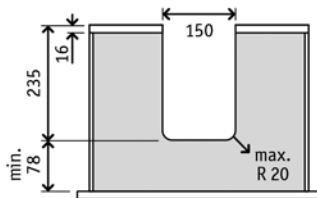

- per stuk

Bestelnr.	Afwerking	Breedte	Diepte	Hoogte	Verpakking
033299	grijs	120 mm	257 mm	66 mm	75

**Uitsnede voor sifon**

- profiel om de uitsnede in de ladebodem af te werken

- per stuk

Bestelnr.	Afwerking		Verpakking
043022	antraciet	-	1
043021	wit	-	1