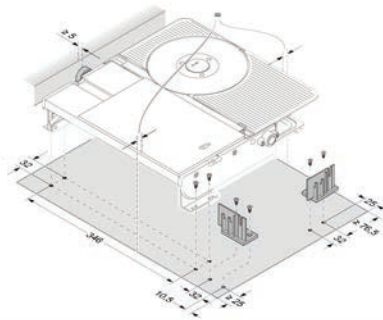

ALLESSNIJDER

ELEKTRISCHE ALLESSNIJDER

Allessnijder type BFS 62 SR

- opklapbare allessnijder
- in te bouwen in een lade vanaf kastbreedte 45 cm

- per stuk