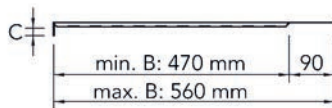

Bestelnr.	Afwerking	A	B	C	D	Verpakking
047611	grijs	564 mm	560 mm	19 mm	8 mm	1
047612	grijs	764 mm	560 mm	19 mm	8 mm	1
047613	grijs	864 mm	560 mm	19 mm	8 mm	1
047614	grijs	964 mm	560 mm	19 mm	8 mm	1
047615	grijs	1164 mm	560 mm	19 mm	8 mm	1