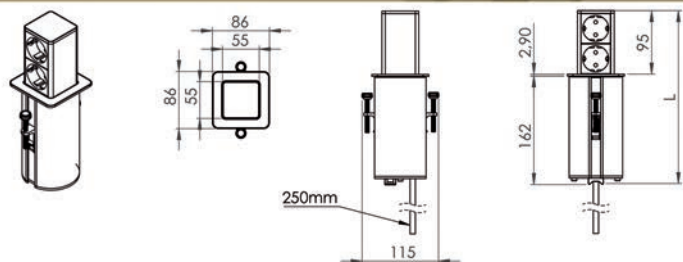

Bestelnr.	Afwerking	Omschrijving	Inbouw diameter	Verpakking
022423	wit/inox	2 stopcontacten met pinaarding (FR/B)	80 mm	1
022421	wit/inox	2 stopcontacten met randaarding (Schuko)	80 mm	1
022427	wit/inox	1 stopcontact met pinaarding (FR/B) + 2 USB A chargers (5V/4A)	80 mm	1
022425	wit/inox	1 stopcontact met randaarding (Schuko) + 2 USB A chargers (5V/4A)	80 mm	1
022422	zwart/inox	2 stopcontacten met pinaarding (FR/B)	80 mm	1
022420	zwart/inox	2 stopcontacten met randaarding (Schuko)	80 mm	1
022426	zwart/inox	1 stopcontact met pinaarding (FR/B) + 2 USB A chargers (5V/4A)	80 mm	1
022424	zwart/inox	1 stopcontact met randaarding (Schuko) + 2 USB A chargers (5V/4A)	80 mm	1