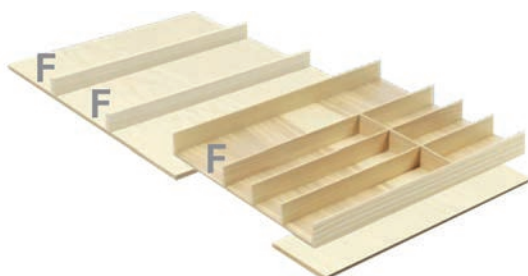

Besteklade LiniQ

- geschikt voor 1 multifunctioneel inzetstuk (F), naar keuze
- De min./max. breedte is de binnenmaat van de lade. Door deze enorme flexibiliteit kan de set in verschillende kastbreedtes worden gebruikt. De kolom kastbreedte verwijst naar de optimale toepassing van deze set.

- per set

Bestelnr.	Kastbreedte	Afwerking	Breedte (min./max.)	Diepte	Hoogte	Verpakking
069419	500-600 mm	lichte eik	385-610 mm	472 mm	42 mm	1 set
069426	500-600 mm	noorse es	385-610 mm	472 mm	42 mm	1 set
069442	500-600 mm	zwarte es	385-610 mm	472 mm	42 mm	1 set