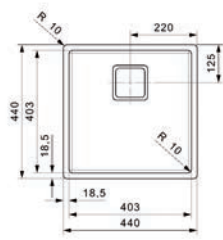

Spoelbak type Texas 40x40

- met vierkante korfplug
- sifon afzonderlijk te bestellen

- per stuk

Bestelnr.	Afwerking	Voor kastbreedte	Diepte	Verpakking
047402	inox	450 mm	180 mm	1