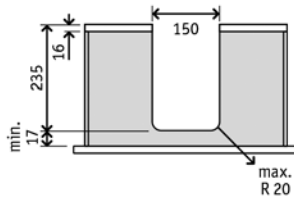

U-vormig profiel

- kunststof U-profiel om de uitsnede in de ladebodem af te werken

- per stuk

Bestelnr.	Afwerking	Breedte	Diepte	Hoogte	Verpakking
033299	grijs	120 mm	257 mm	66 mm	75