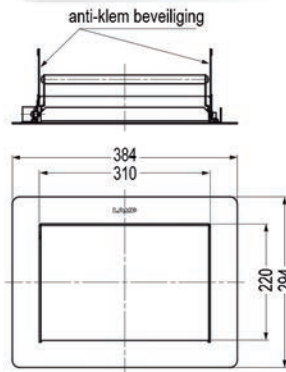

AFVALKLEPPEN

AFVALKLEPPEN VOOR VERTICALE TOEPASSING