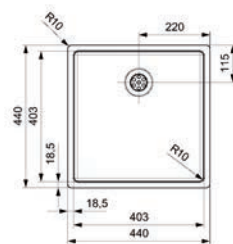

Spoelbak type New York 34 x 40

- met korfplug
- sifon afzonderlijk te bestellen

- per stuk

Bestelnr.	Afwerking	Voor kastbreedte	Diepte	Verpakking
047875	inox	400 mm	180 mm	1