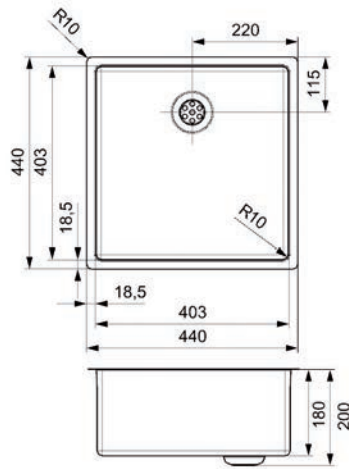

SPOELBAKKEN REGINOX NEW YORK VOOR VLAK-, SEMI-VLAK- EN ONDERBOUW EN BIJHORENDE KRANEN