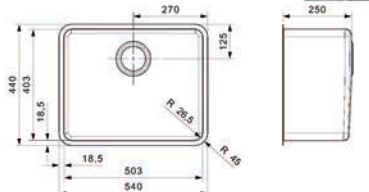

Spoelbak type Kansas 50x40

- met korfplug
- sifon afzonderlijk te bestellen

- per stuk

Bestelnr.	Afwerking	Voor kastbreedte	Diepte	Verpakking
047698	inox	600 mm	250 mm	1