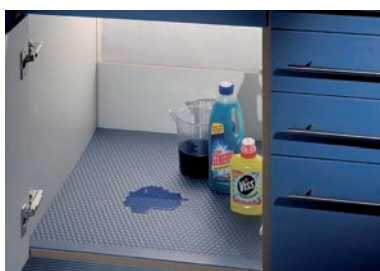

INLEGMATTEN

Inlegmat type Aqua-non

- de Aqua-non inlegmat kan 6 liter vloeistof per vierkante meter opvangen

- per stuk

Bestelnr.	Afwerking	Breedte	Diepte	Verpakking
049928	grijs aluminium	2000 mm	580 mm	1
049927	mat wit	2000 mm	580 mm	1