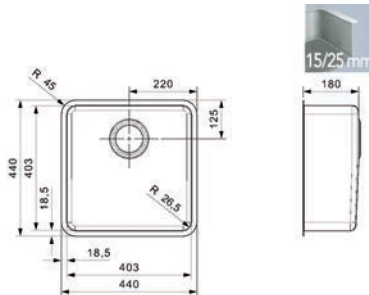

Spoelbak type Ohio 40x40

- met korfplug
- sifon afzonderlijk te bestellen
- per stuk

Bestelnr.	Afwerking	Voor kastbreedte	Diepte	Verpakking
047384	inox	450 mm	180 mm	1