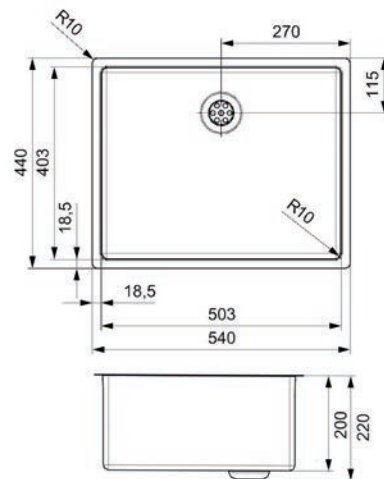

Spoelbak type New York 40 x 40

- met korfplug
- sifon afzonderlijk te bestellen

- per stuk

Bestelnr.	Afwerking	Voor kastbreedte	Diepte	Verpakking
055762	copper rosé	450 mm	180 mm	1
055763	gold flax	450 mm	180 mm	1
055761	gun metal	450 mm	180 mm	1