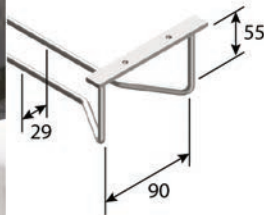

DRAADARTIKELEN

HOUDERS VOOR GLAZEN EN FLESSEN

Houder voor glazen

- houder voor hangbevestiging

- per stuk