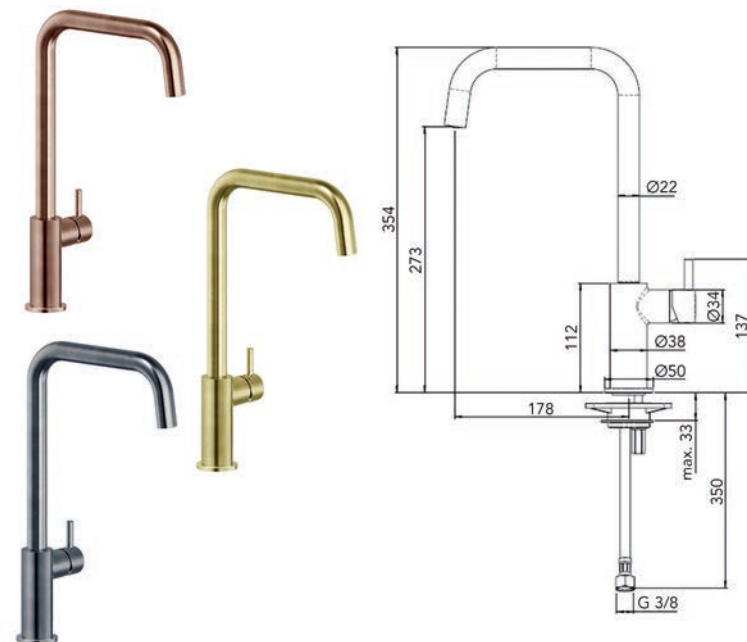

Keukenmengkraan type Leon

- 5 jaar garantie
- keramische cartouches
- max. 5 bar, max. 70°
- uitneembare perlator

- per stuk

Bestelnr.	Afwerking	Materiaal	Verpakking
055771	copper rosé	RVS geborsteld	1
055772	gold flax	RVS geborsteld	1
055770	gun metal	RVS geborsteld	1