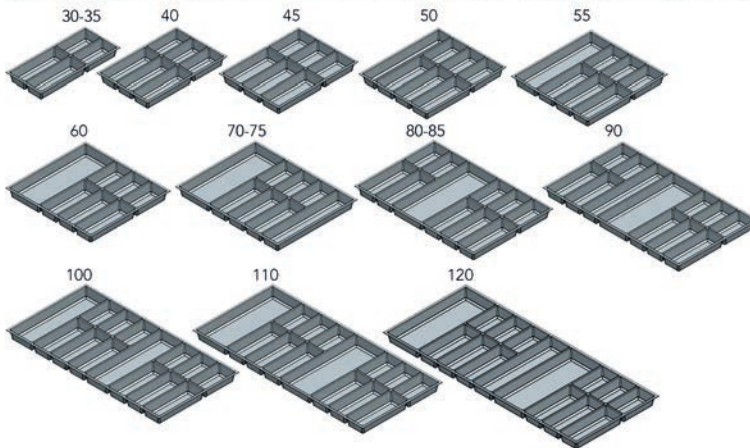

KUNSTSTOF INLEGLADEN TYPE CLASSICO OP MAAT TE SNIJDEN