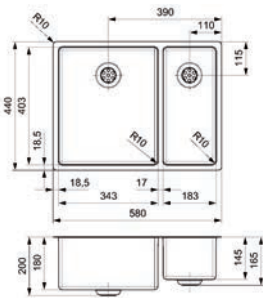

Spoelbak type New York 34x40 + 18x40

- met korfplug
- sifon afzonderlijk te bestellen

- per stuk

Bestelnr.	Afwerking	Voor kastbreedte	Diepte	Verpakking
047894	inox	600 mm	200/165 mm	1