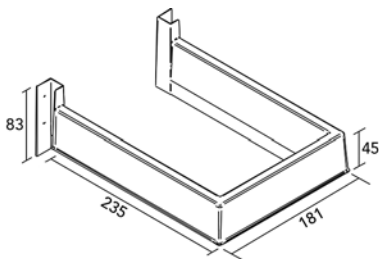

U-vormig profiel

- kunststof U-profiel om de uitsnede in de ladebodem af te werken

- per stuk

Bestelnr.	Afwerking	Breedte	Diepte	Hoogte	Verpakking
033299	grijs	120 mm	257 mm	66 mm	75